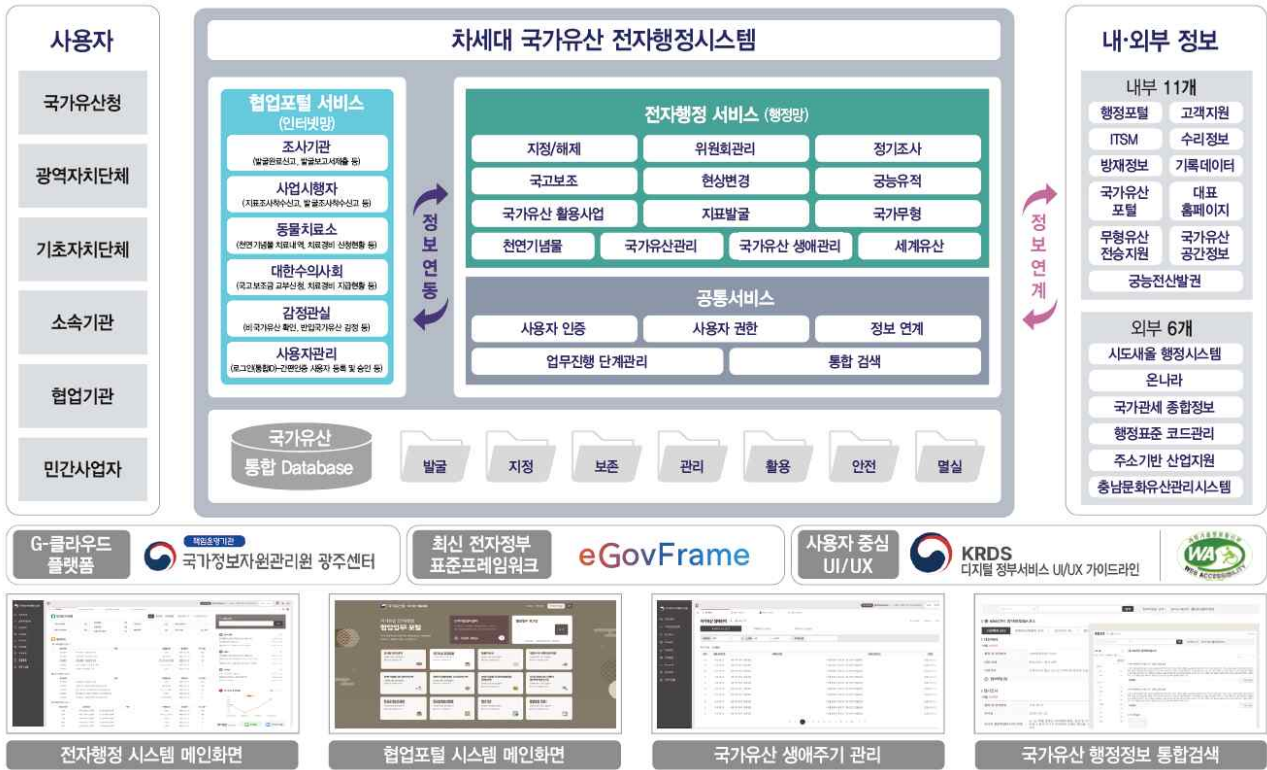

(붙임)

사 진 자 료

< 「차세대 국가유산 전자행정시스템」 구성도 >

〈 「차세대 국가유산 전자행정시스템」 메인화면 〉

〈 「차세대 국가유산 전자행정시스템」 내 협업포털 메인화면 〉