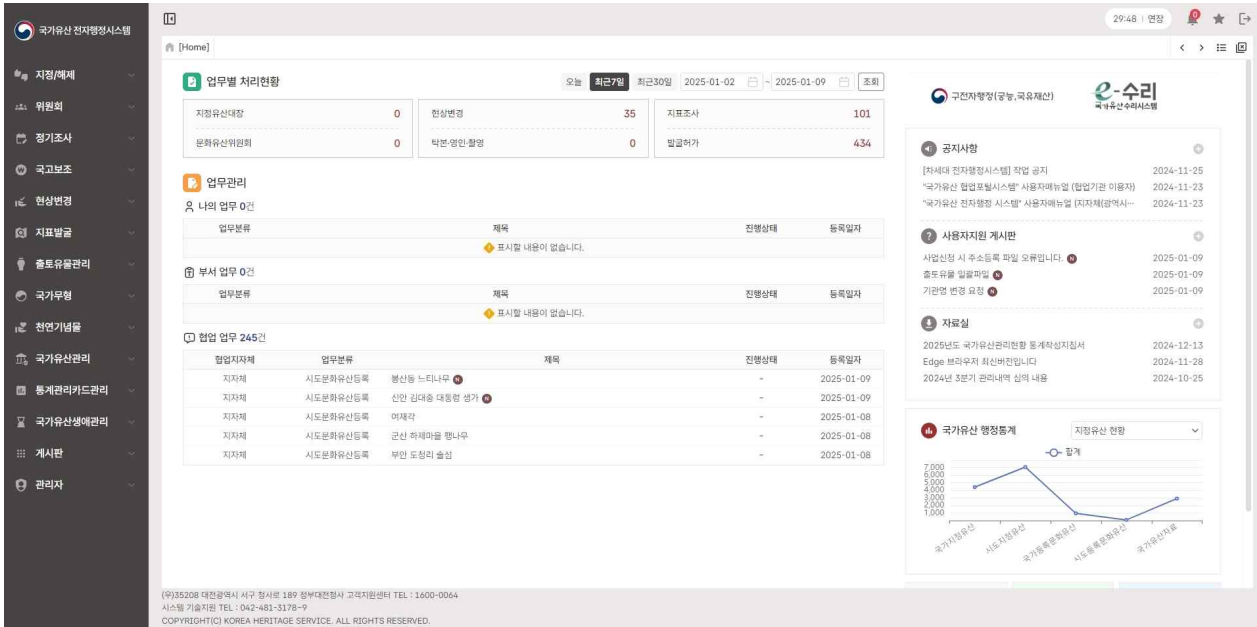

(붙임)

사 진 자 료

< 「차세대 국가유산 전자행정시스템」 구성도 >

〈 「차세대 국가유산 전자행정시스템」 메인화면 〉

〈 「차세대 국가유산 전자행정시스템」 내 협업포털 메인화면 〉