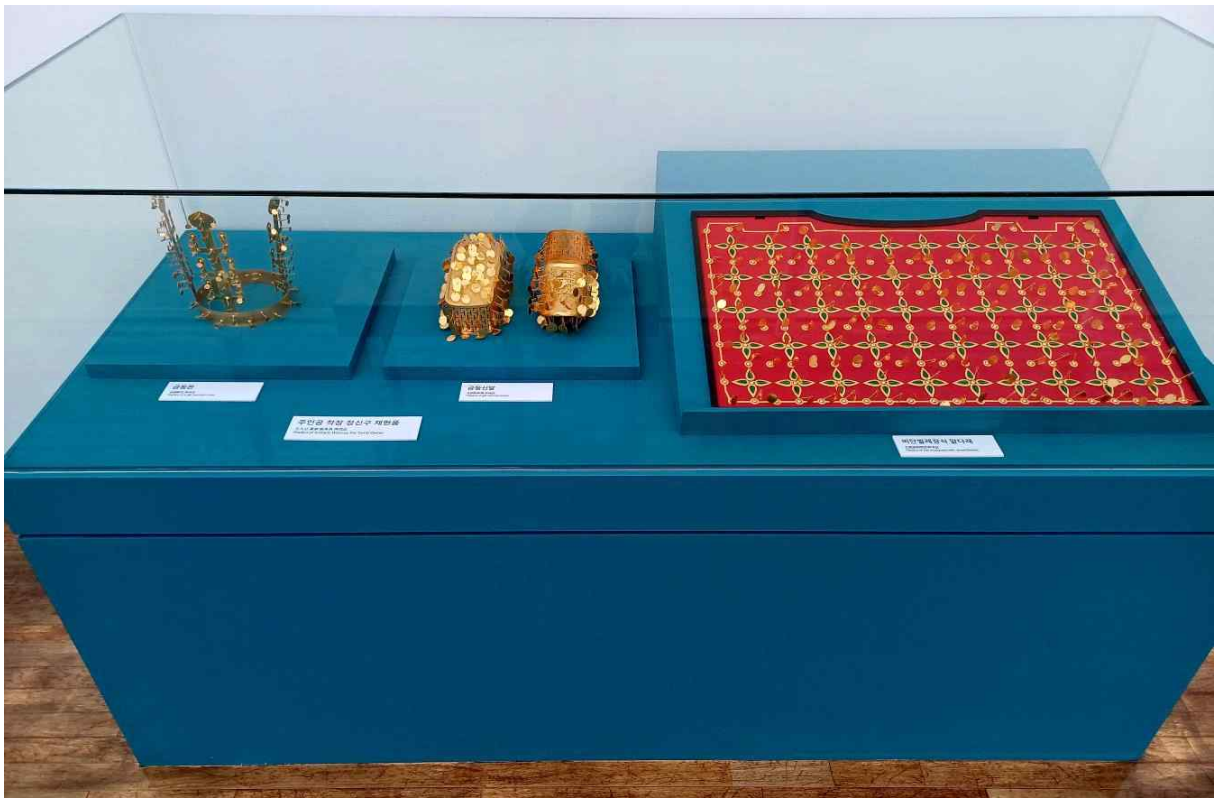

(붙임)

사 진 자 료

< 경주 쪽샘 44호분 축조실험 홍보 현수막 >

< 쪽샘 44호분 축조공정 모식도 >

< 쪽샘유적발굴관 내부 전시 패널 개편 모습 >

< 쪽샘유적발굴관 내부 쪽샘 44호분 출토유물 재현품 전시장 모습 >