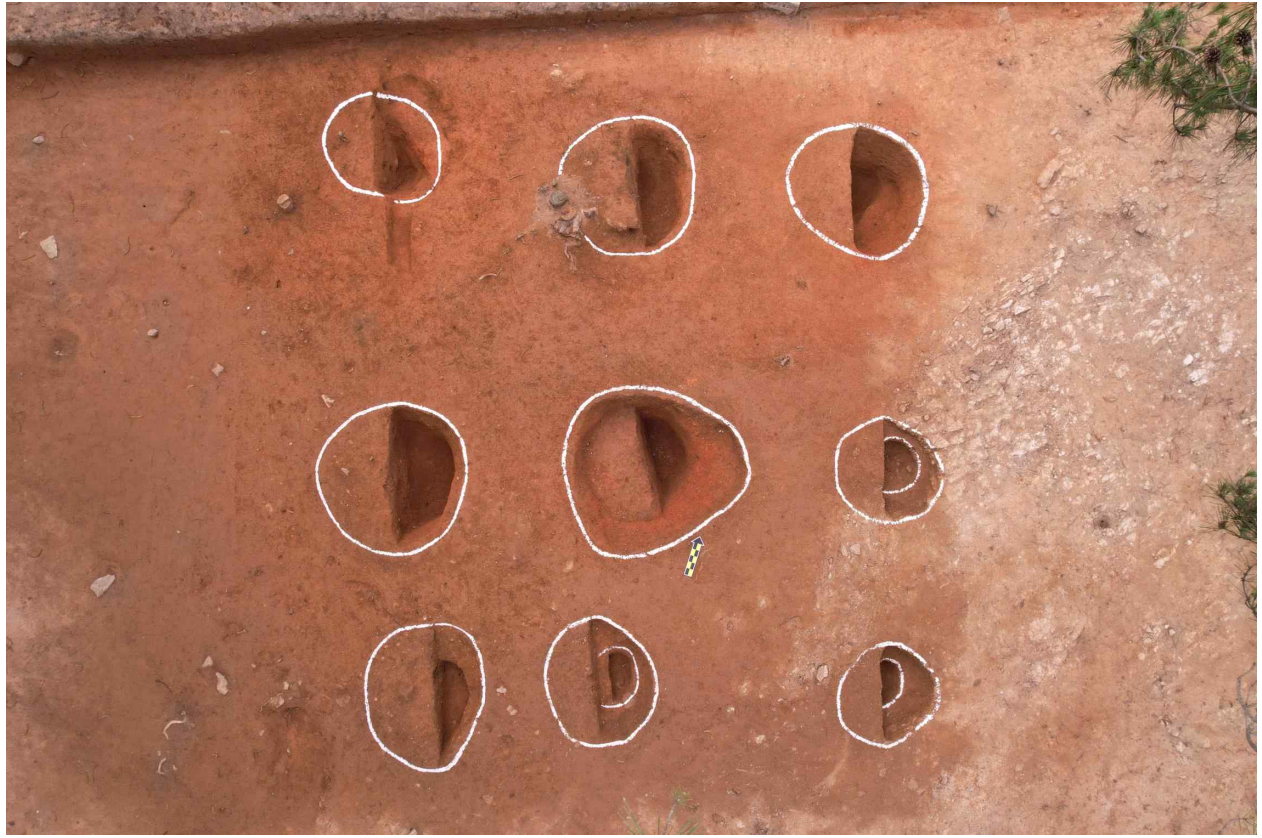

(붙임)

사 진 자 료

사진 1. 해남 거칠마 토성 원경 및 복일연안권 유적분포 모습

사진 2. 해남 거칠마 토성 복문지 모습

사진 3. 북문지 출입시설 모습

사진 4. 방형단 모습

사진 5. 입대목(立大木) 추정 구멍

사진 6. 점토 집수정 모습

사진 7. 해남 거칠마 고분 모습

사진 8. 고분 매장주체부 석곽묘 모습

사진 9. 매장주체부 부장유물(副葬遺物) 출토 모습

사진 10. 입대목 주변 철제방울(7cm) 출토 모습