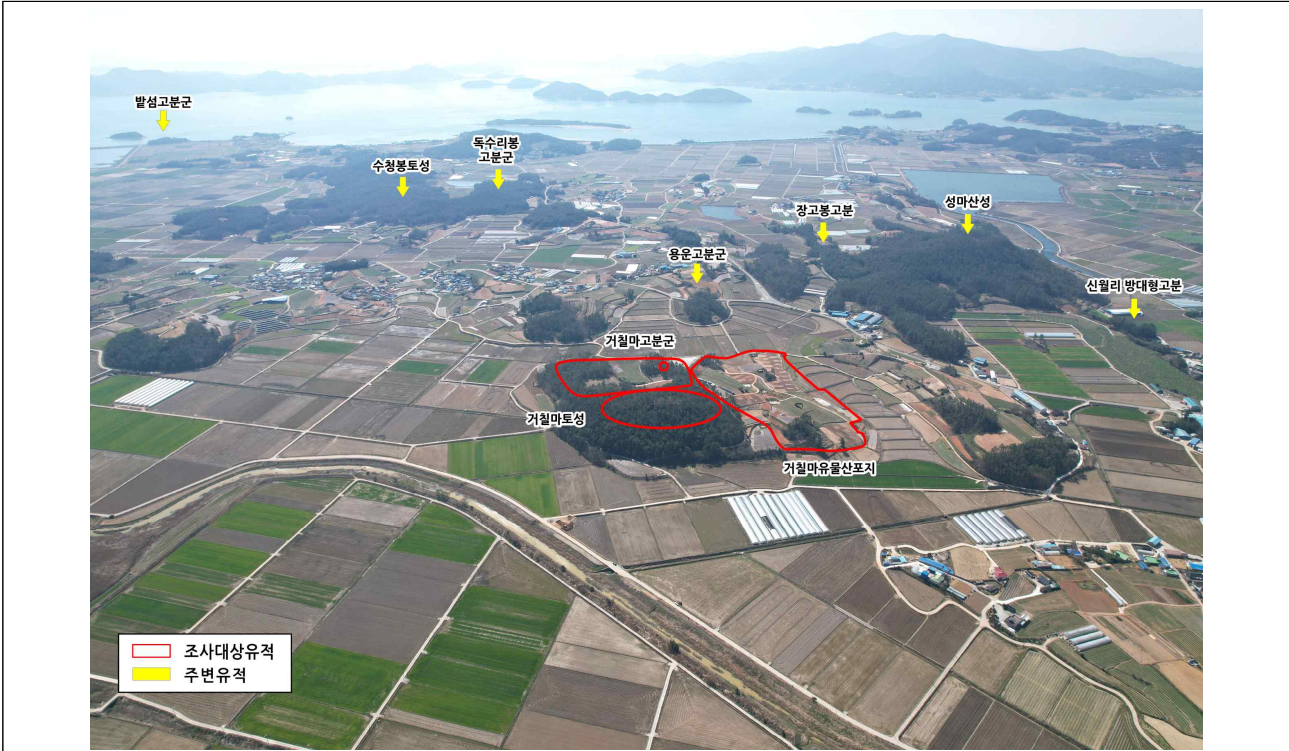

(붙임)

사 진 자 료

사진 1. 해남 거칠마 토성 원경 및 복일연안권 유적분포 모습

사진 2. 해남 거칠마 토성 복문지 모습

사진 3. 북문지 출입시설 모습

사진 4. 방형단 모습

사진 5. 입대목(立大木) 추정 구멍

사진 6. 점토 집수정 모습

사진 7. 해남 거칠마 고분 모습

사진 8. 고분 매장주체부 석곽묘 모습

사진 9. 매장주체부 부장유물(副葬遺物) 출토 모습

사진 10. 입대목 주변 철제방울(7cm) 출토 모습