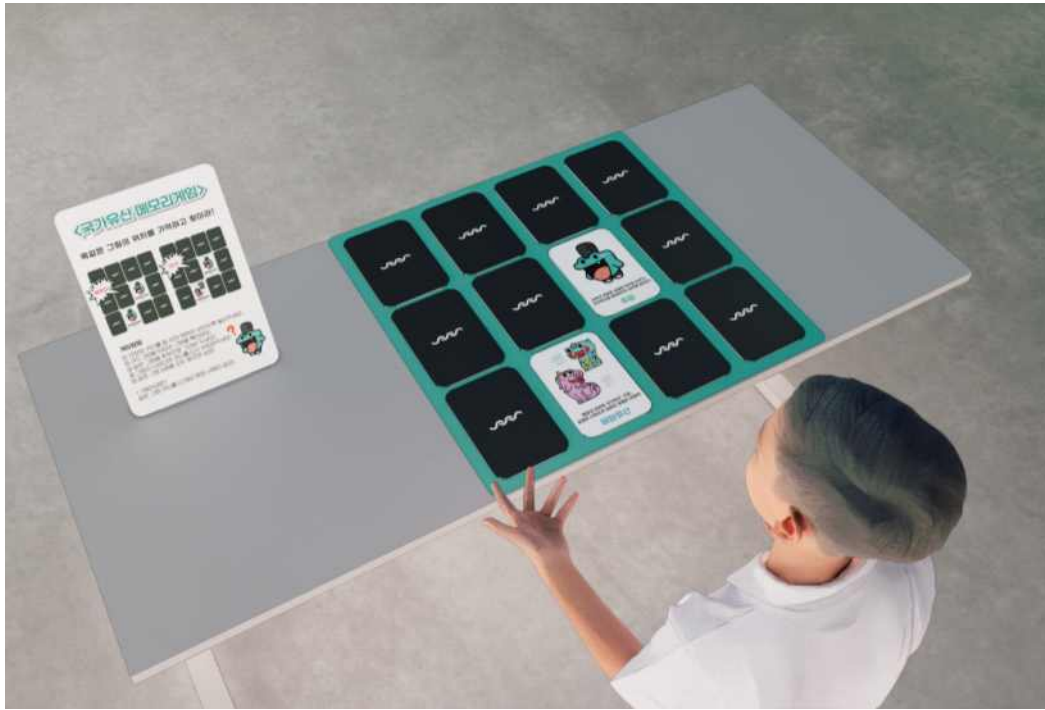

(붙임)

사 진 자 료

국가유산청 출범 기념 '어린이 그림그리기 대회 수상작 전시'

조선통신사선 타고 만나는 국가유산

2024. **6. 18.**(화)
~ **7. 14.**(일)

목포해양유물전시관
기획전시실

국립해양유산연구소

<홍보물>

< 대상작(초등 저학년) >
유물을 찾아서 / 서지안

< 대상작(초등 고학년) >
우리의 보물 조선통신사선 / 고연우

<체험 공간 - 국가유산 메모리게임 예시>

<체험 공간 - '국가유산 상자' 꾸미기 예시>