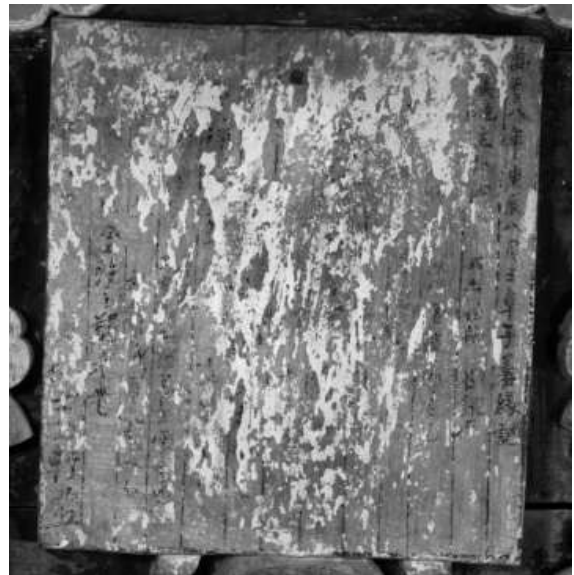

(붙임)

전국 사찰 불단 일제조사 사진자료

<경산 환성사 대웅전 불단 전경>

<경산 환성사 대웅전 불단 목서>

<경산 환성사 대웅전 불단 목서
적외선 촬영 사진>

<영주 부석사 무량수전 불단에서 발견된 녹유전>

<청도 운문사 대웅보전 불단 목서>

한국의 고승 진영 정밀 학술조사 사진자료