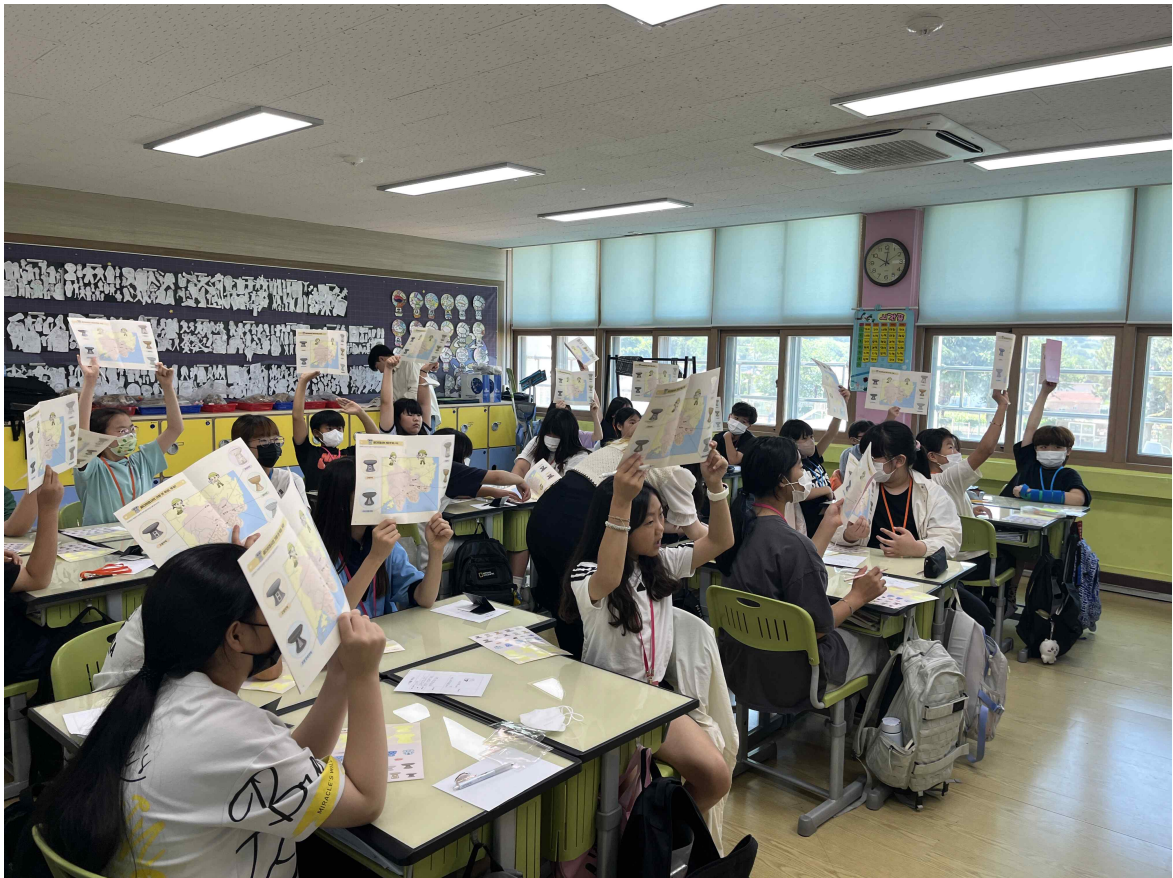

(붙임)

사 진 자 료

< ‘2024년 찾아가는 어린이 문화유산 학습 프로그램’ 교구재 >

< 통영 원평초 학생들의 '찾아가는 어린이 문화유산 학습 프로그램' 참여 모습 (24.5.29.) >

< 통영 원평초 학생들의 '찾아가는 어린이 문화유산 학습 프로그램' 참여 모습 (24.5.29.) >