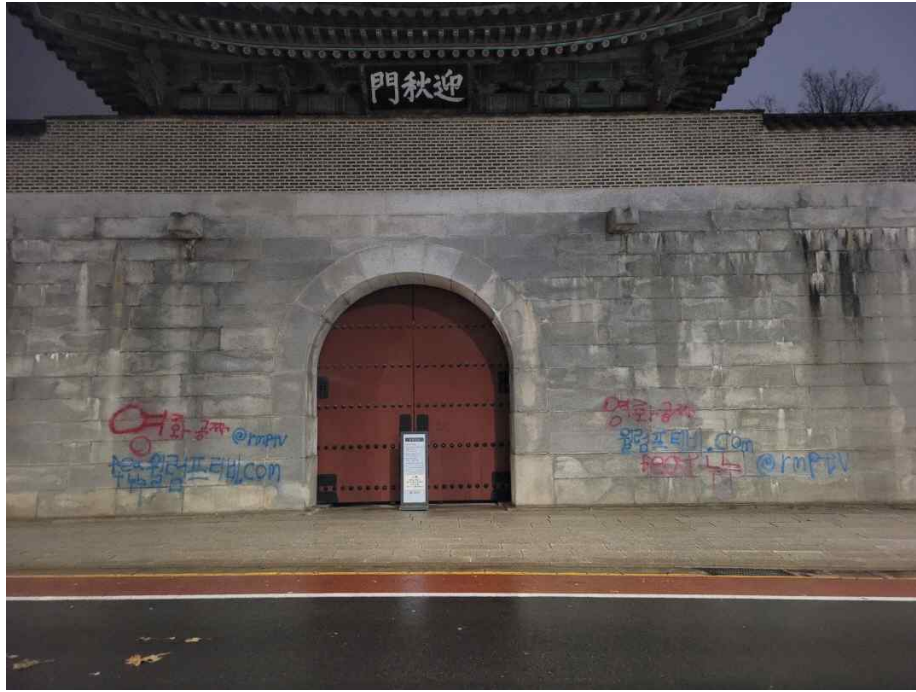

## 사 진 자 료

□ 경북궁 서측 영추문

<훼손 모습>

<임시 가림막 설치>

□ 국립고궁박물관 주변 담장

<훼손모습>

<임시 가림막 설치>