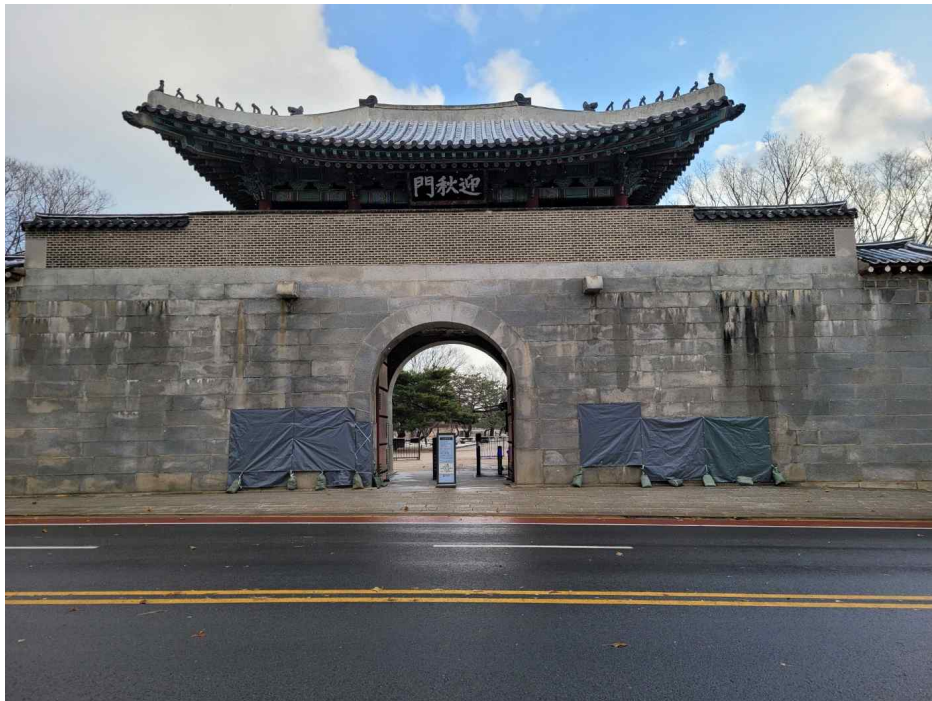

## 사 진 자 료

□ 경북궁 서측 영추문

<훼손 모습>

<임시 가림막 설치>

□ 국립고궁박물관 주변 담장

<훼손모습>

<임시 가림막 설치>