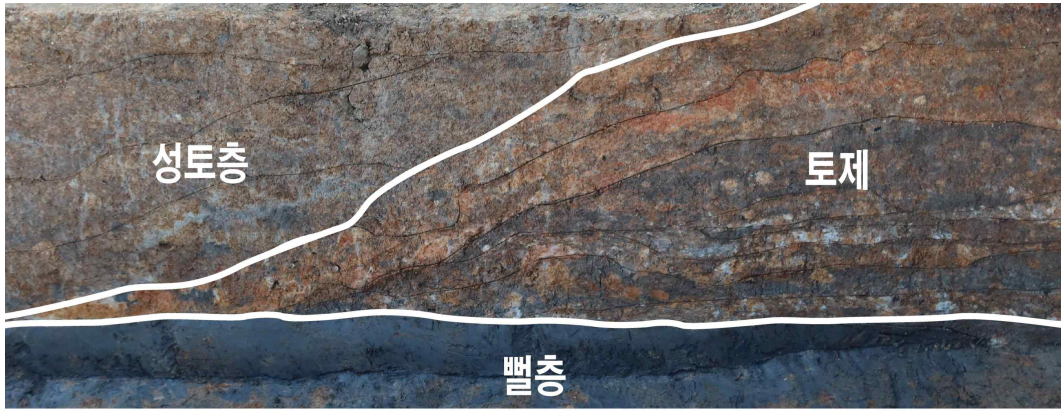

(붙임)

사 진 자 료

[사진 1] 부여 관북리유적 및 부소산성 전경

[도면 1] 부여 관북리유적 및 조사지역 위치

[사진 2] 조사지역 전경

[사진 3] 1호 건물지 근경

[사진 4] 1호 건물지 적심

[사진 5] 2호 건물지 적심

[사진 6] 토제(土堤) 세부사진

[사진 7] 1호 건물지 출토 연화문 전(塼)

[사진 8] 1호 건물지 출토 파문 수막새