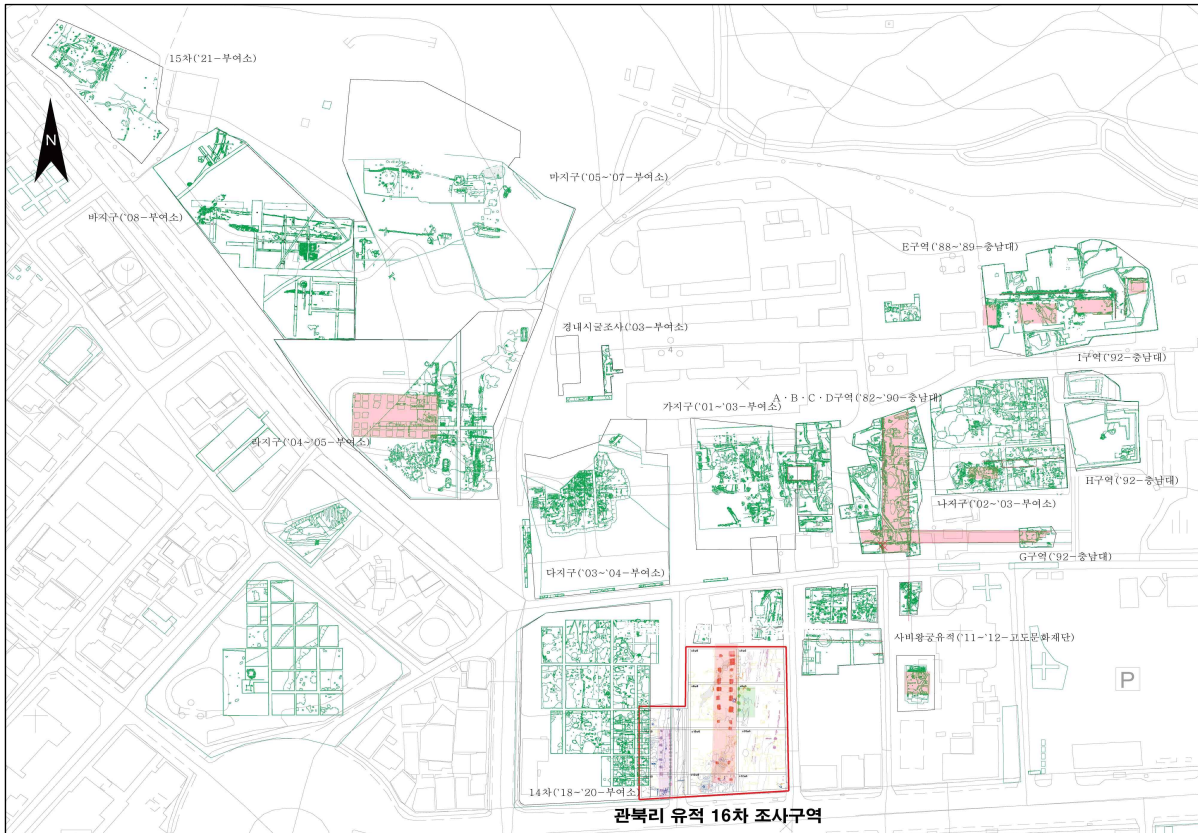

(붙임)

사 진 자 료

[사진 1] 부여 관북리유적 및 부소산성 전경

[도면 1] 부여 관북리유적 및 조사지역 위치

[사진 2] 조사지역 전경

[사진 3] 1호 건물지 근경

[사진 4] 1호 건물지 적심

[사진 5] 2호 건물지 적심

[사진 6] 토제(土堤) 세부사진

[사진 7] 1호 건물지 출토 연화문 전(塼)

[사진 8] 1호 건물지 출토 파문 수막새