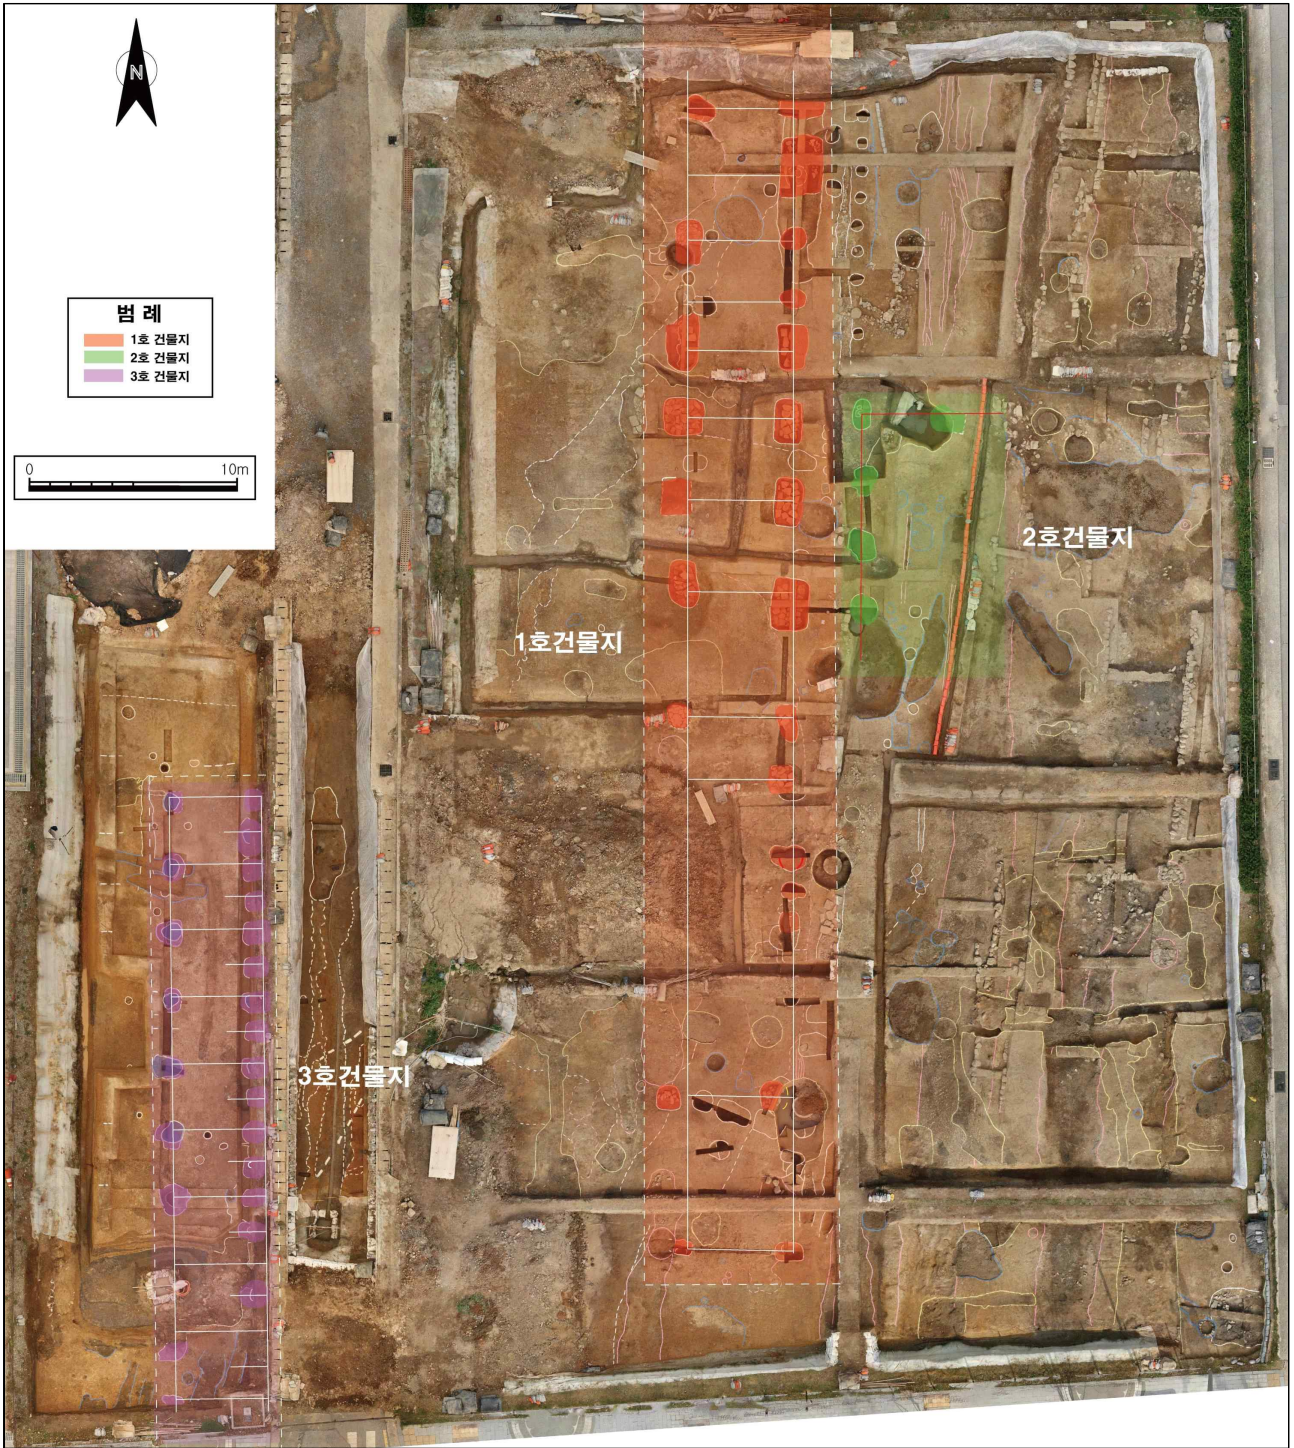

(붙임)

사 진 자 료

[사진 1] 부여 관북리유적 및 부소산성 전경

[도면 1] 부여 관북리유적 및 조사지역 위치

[사진 2] 조사지역 전경

[사진 3] 1호 건물지 근경

[사진 4] 1호 건물지 적심

[사진 5] 2호 건물지 적심

[사진 6] 토제(土堤) 세부사진

[사진 7] 1호 건물지 출토 연화문 전(塼)

[사진 8] 1호 건물지 출토 파문 수막새