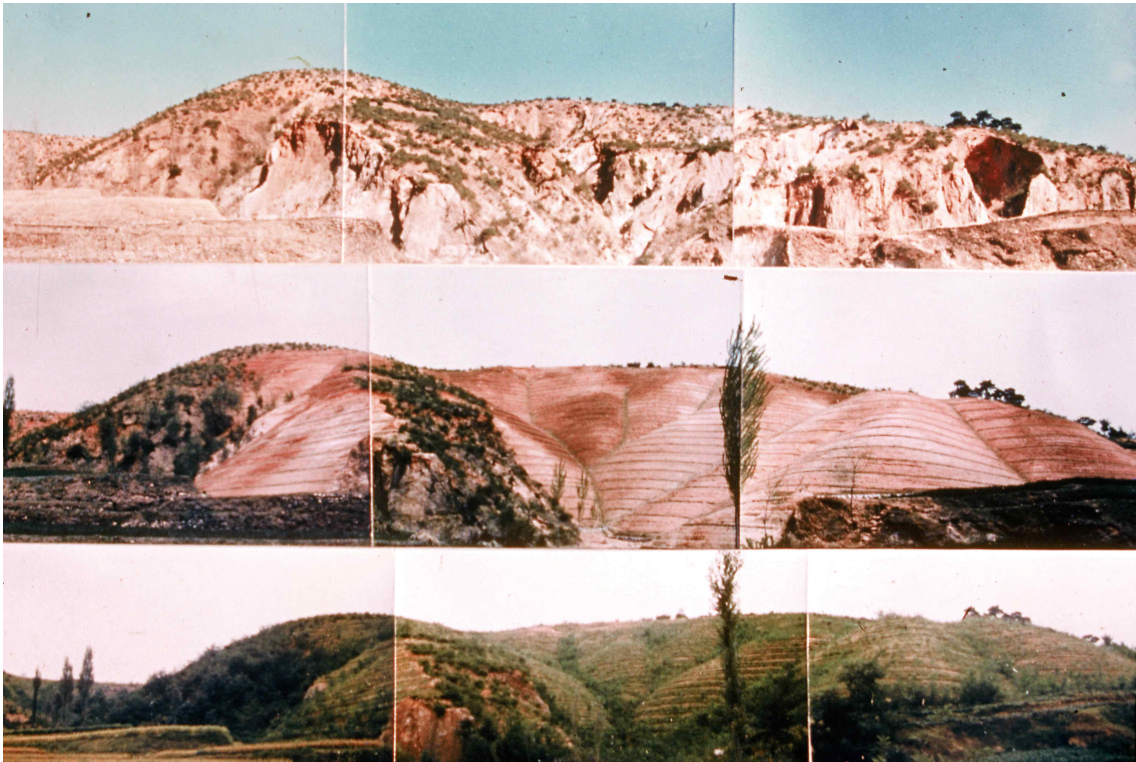

# 산림녹화기록물

남원군 목동 산림계 정관

진안군 중평마을 산림계 정관

\* 정관: 조직과 업무에 관한 기본 규칙 또는 그것을 적은 문서

1970년대 홍보물(포스터)

1975년 국민식수기간 특별우표

1973~1977년 영일만 복구사진

1973~1977년 영일만 복구사진