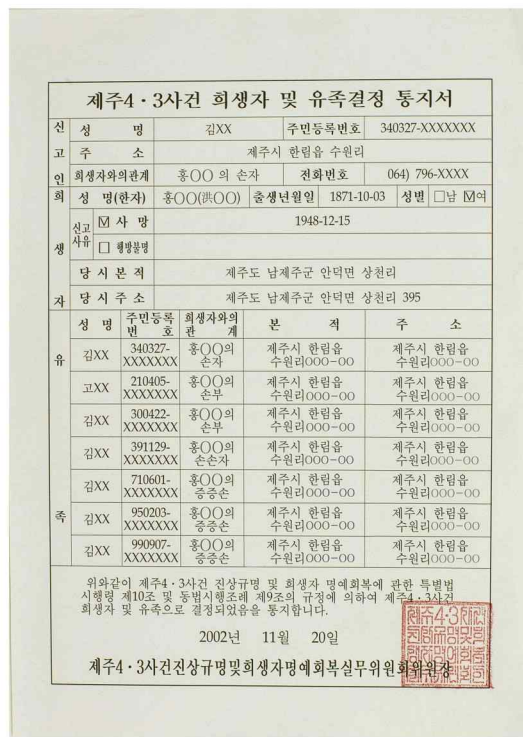

# 산림녹화기록물

남원군 목동 산림계 정관

진안군 중평마을 산림계 정관

\* 정관: 조직과 업무에 관한 기본 규칙 또는 그것을 적은 문서

1970년대 홍보물(포스터)

1975년 국민식수기간 특별우표

1973~1977년 영일만 복구사진

1973~1977년 영일만 복구사진

# 제주 4.3사건 기록물

(제주읍인민위원회) 결정서(성명서) (1947)

(제주지방검찰청) 군법회의 수형인명부 (1948)

(총무처) 제주도지구 계엄 선포에 관한 건 공포 (1948)

사건희생자 및 유족 심의결정요청서

사건희생자 및 유족 심의결정서

(미육군통신단) 제주도마을주민 사진 (1948)

유족회-경우회 화해선언 (2013)