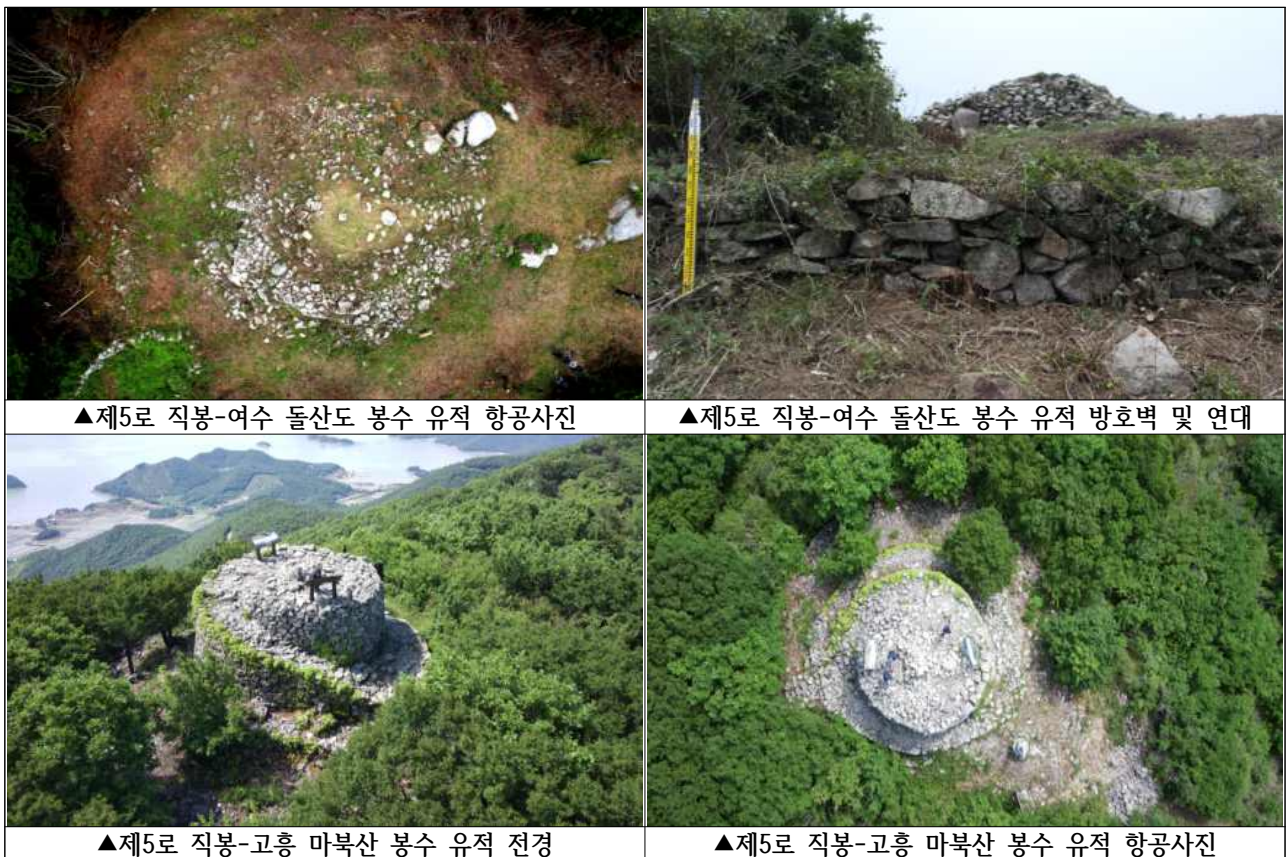

조선 후기 전국 봉수지도(증보문헌비고 기준)

□ 봉수 전체 노선도

▲ 제1로 ~ 제5로 직봉 및 간봉 노선도

□ '제5로 직봉' 노선 및 지정 대상 봉수(16개 봉수 유적)

□ 봉수유적 현황 사진

▲제5로 직봉-영광 고도도 봉수 유적
항공사진

▲제5로 직봉-영광 고도도 봉수 유적
근경

▲제5로 직봉-강화 망산 봉수 유적
항공사진

▲제5로 직봉-강화 망산 봉수 유적
근경(연대)

▲제5로 직봉-해남 달마산 봉수 유적
항공사진

▲제5로 직봉-해남 달마산 봉수 유적
근경

▲제5로 직봉-진도 첨찰산 봉수 유적
항공사진

▲제5로 직봉-진도 첨찰산 봉수 유적
근경