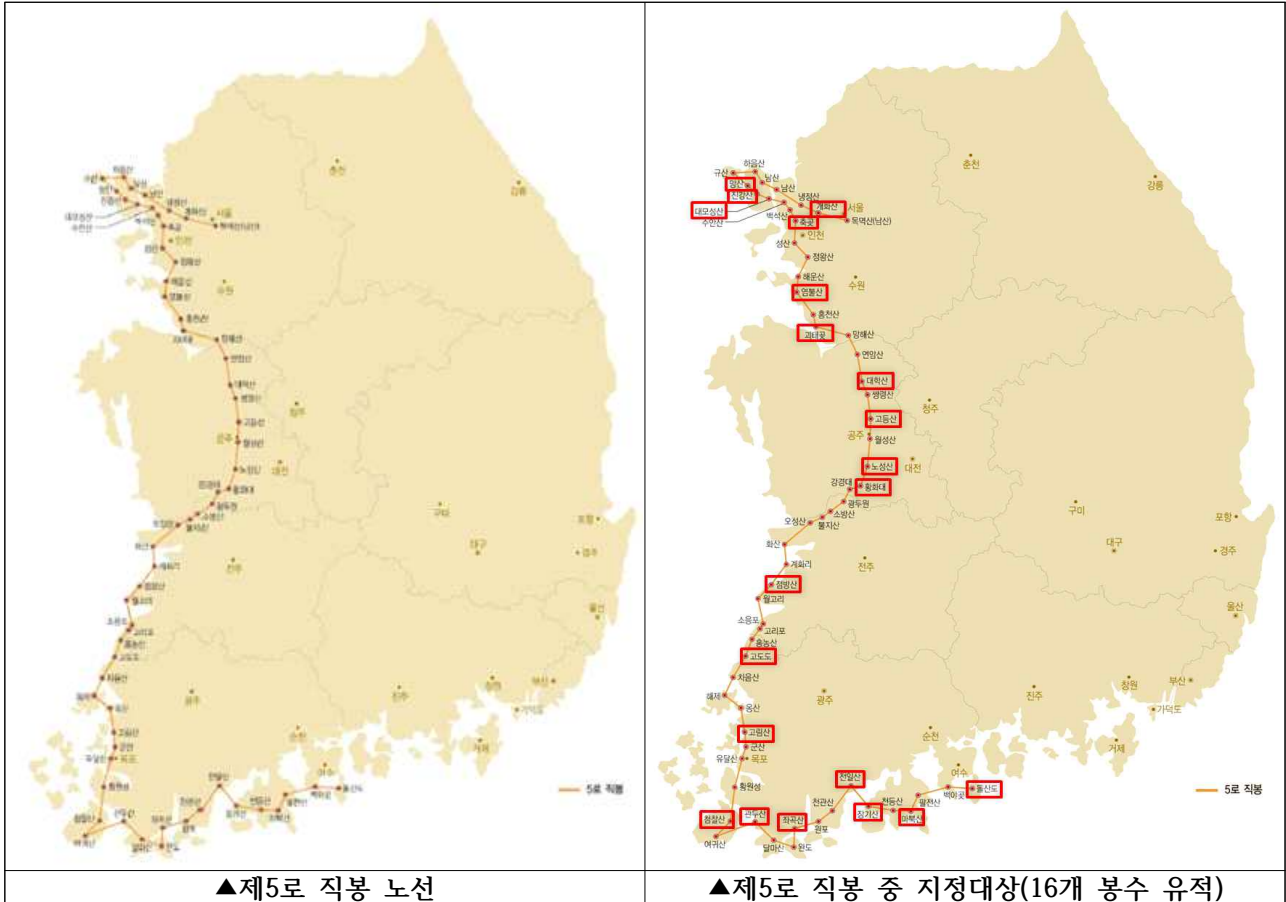

조선 후기 전국 봉수지도(증보문헌비고 기준)

□ 봉수 전체 노선도

▲ 제1로 ~ 제5로 직봉 및 간봉 노선도

□ '제5로 직봉' 노선 및 지정 대상 봉수(16개 봉수 유적)

□ 봉수유적 현황 사진

▲제5로 직봉-영광 고도도 봉수 유적
항공사진

▲제5로 직봉-영광 고도도 봉수 유적
근경

▲제5로 직봉-강화 망산 봉수 유적
항공사진

▲제5로 직봉-강화 망산 봉수 유적
근경(연대)

▲제5로 직봉-해남 달마산 봉수 유적
항공사진

▲제5로 직봉-해남 달마산 봉수 유적
근경

▲제5로 직봉-진도 첨찰산 봉수 유적
항공사진

▲제5로 직봉-진도 첨찰산 봉수 유적
근경