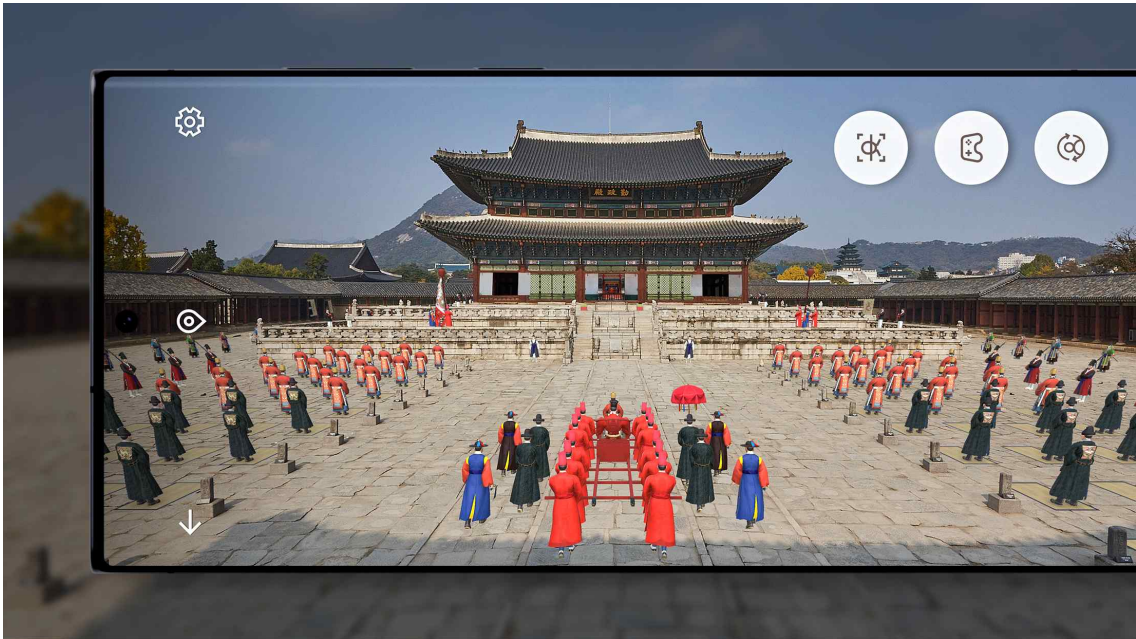

## 사 진 자 료

< AR 기술을 통해 재현된 1887년 경복궁 진하례 모습 >

< 조선왕조 인공지능(AI) 프로필 >

< 근정전 내 보물 찾기 >