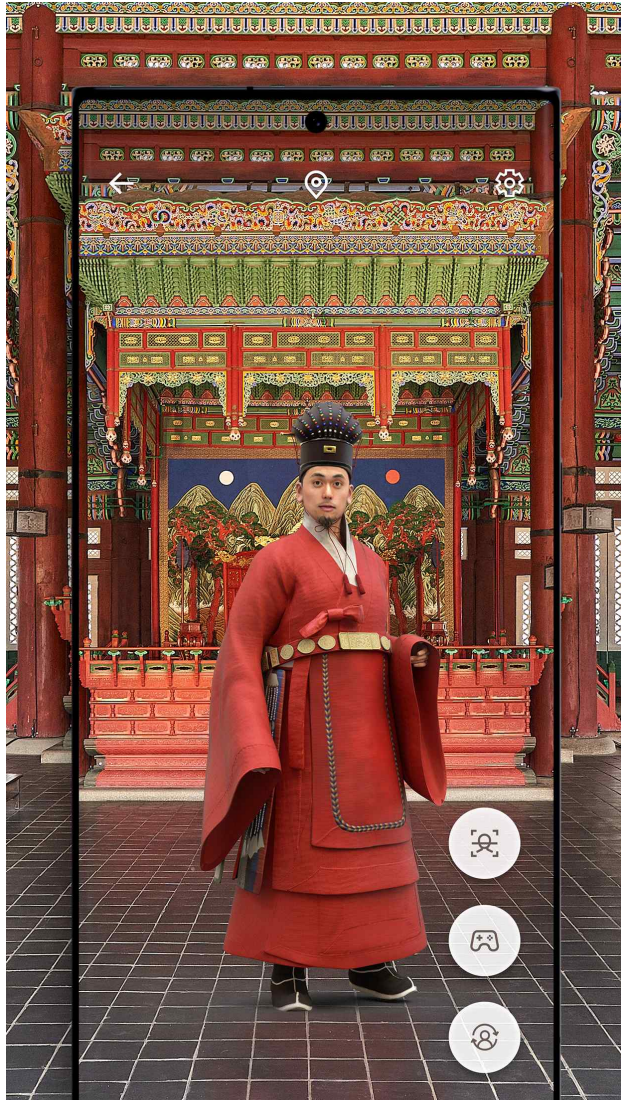

## 사 진 자 료

< AR 기술을 통해 재현된 1887년 경복궁 진하례 모습 >

< 조선왕조 인공지능(AI) 프로필 >

< 근정전 내 보물 찾기 >