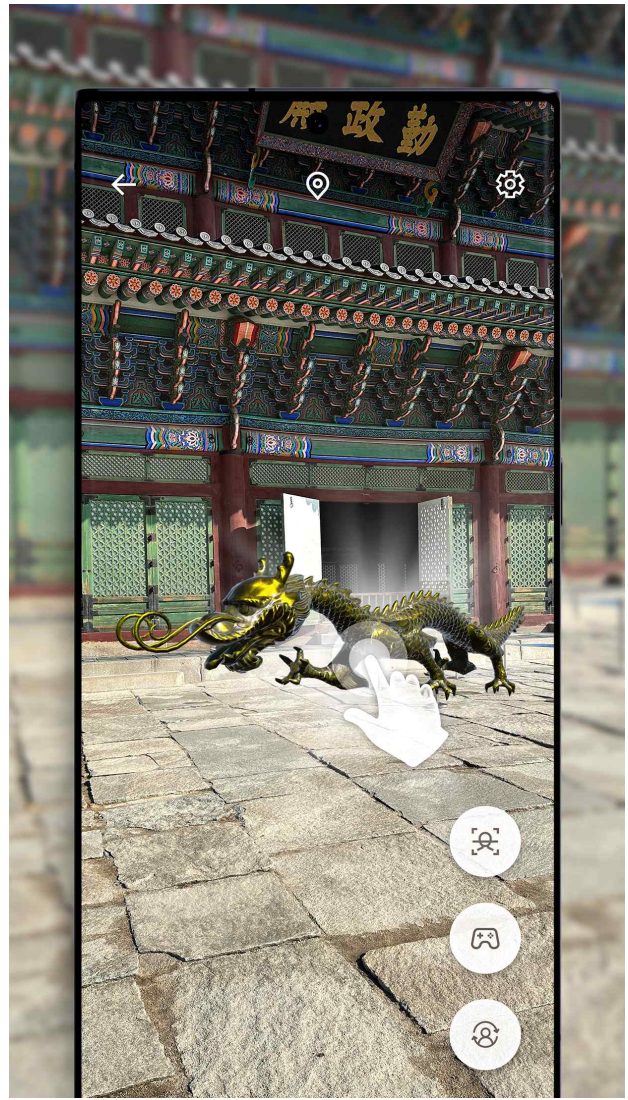

## 사 진 자 료

< AR 기술을 통해 재현된 1887년 경복궁 진하례 모습 >

< 조선왕조 인공지능(AI) 프로필 >

< 근정전 내 보물 찾기 >