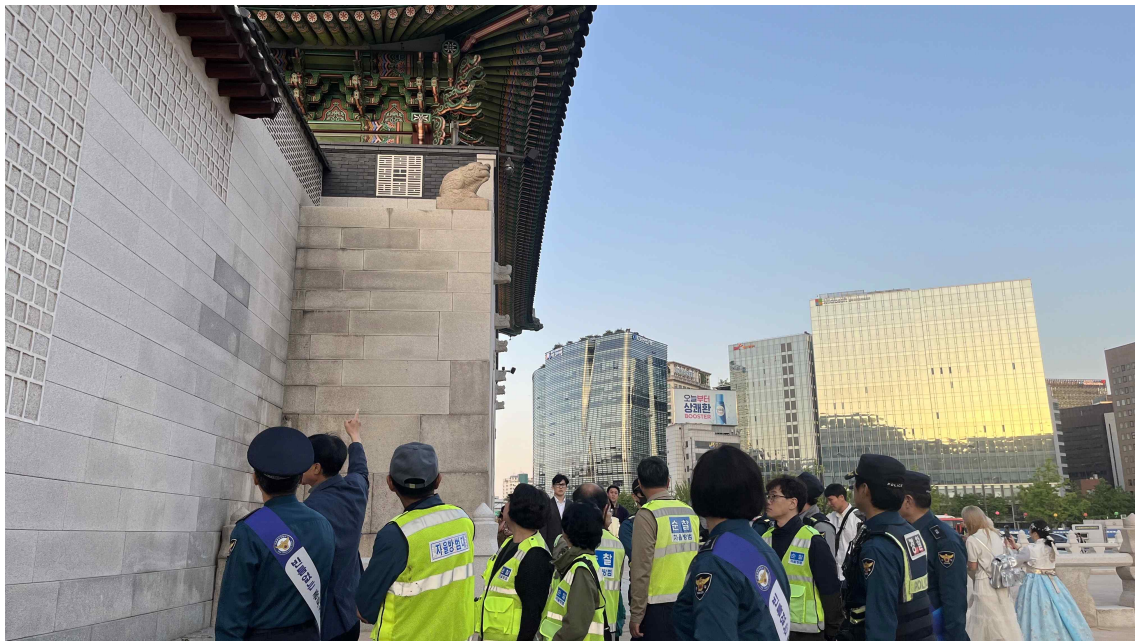

# 사 진 자 료

< 문화재청 경북공관리소-종로경찰서-종로구청 경북궁 궁장외곽 합동 순찰대 발대식 >

< 경북궁 궁장 합동 순찰 모습 >

< 경북궁 궁장 합동 순찰 모습 >