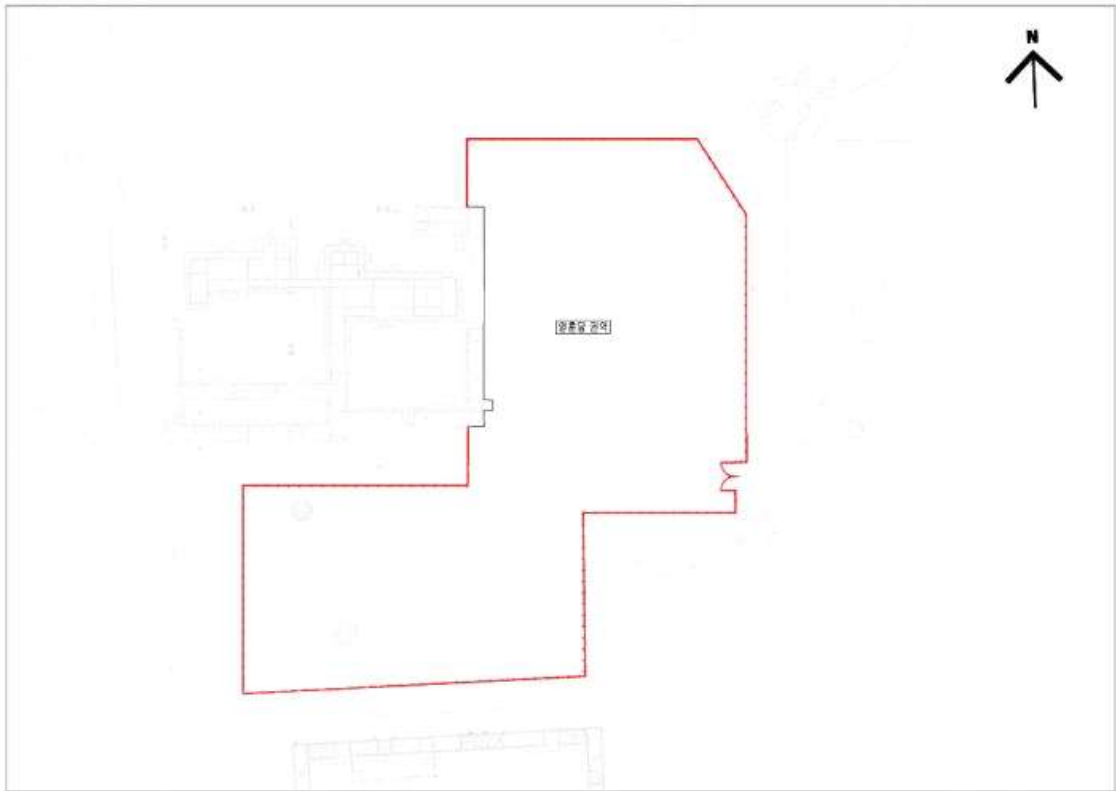

사진 5. 덕수궁 선원전 터 내부 아트펜스

사진 6. 덕수궁 선원전 터 외부 아트펜스

사진 7. 경복궁 영훈당 권역 아트펜스

사진 8. 덕수궁 선원전 권역 발굴지 항공사진

(붙임 3)

도면자료 등

조감도 1. 중역사택 앞 휴게공간① 조감도

도면 1. 선원전 영역 중 개방지역(초록색) 및 아트펜스 위치(붉은색) 표기

도면 2. 경복궁 영훈당 권역 중 아트펜스 위치(붉은색) 표기