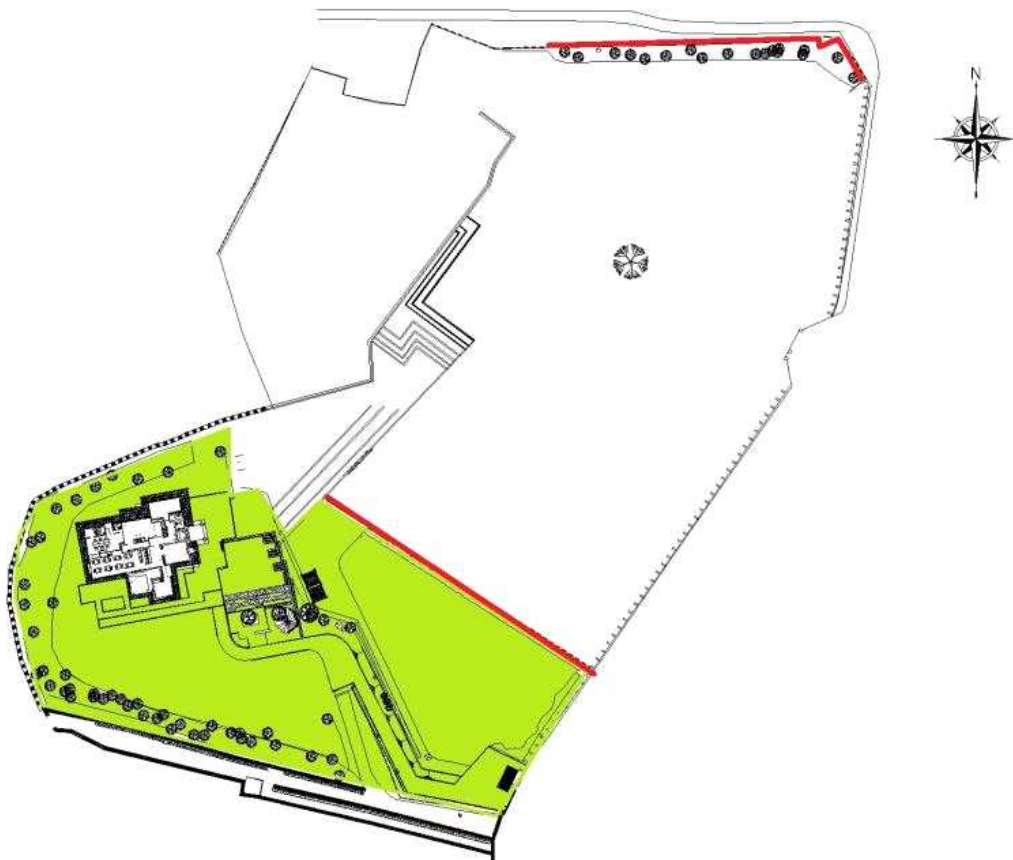

(붙임 1)

홍보물

홍보물 1. 행사 리플릿

사 진 자 료

사진 1. 덕수궁 선원전 발굴터

사진 2. 덕수궁 선원전 화계 석축

사진 3. 덕수궁 선원전 터 휴게공간②

사진 4. 조선저축은행 중역사택

사진 5. 덕수궁 선원전 터 내부 아트펜스

사진 6. 덕수궁 선원전 터 외부 아트펜스

사진 7. 경복궁 영훈당 권역 아트펜스

사진 8. 덕수궁 선원전 권역 발굴지 항공사진

(붙임 3)

도면자료 등

조감도 1. 중역사택 앞 휴게공간① 조감도

도면 1. 선원전 영역 중 개방지역(초록색) 및 아트펜스 위치(붉은색) 표기

도면 2. 경복궁 영훈당 권역 중 아트펜스 위치(붉은색) 표기