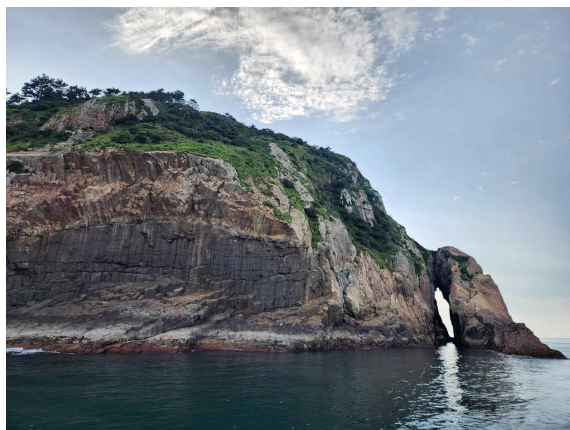

## 사 진 자 료

만재도 전경

장바위산 전경

장바위산 남쪽 해안 주상절리(해식동굴)

장바위산 남동쪽 해안 주상절리

주상절리와 '남대문바위'(해식아치)

장바위산 북쪽 해안 주상절리