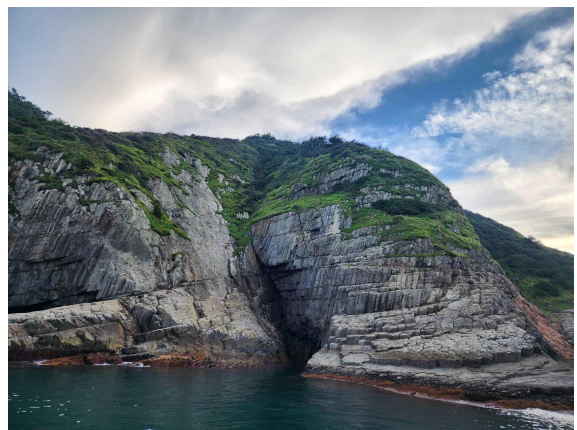

## 사 진 자 료

만재도 전경

장바위산 전경

장바위산 남쪽 해안 주상절리(해식동굴)

장바위산 남동쪽 해안 주상절리

주상절리와 '남대문바위'(해식아치)

장바위산 북쪽 해안 주상절리