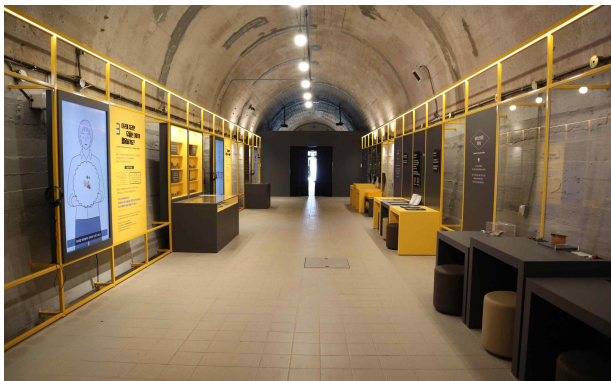

#### ※ 준비물

- 야외 활동하기 편한 복장(운동화, 긴팔, 긴바지, 모자)와 개인 물병
- 예담고는 더위를 활용하여 교육관으로 조성된 곳으로, 실내온도가 높습니다. 교육 참여시 따뜻한 복장을 준비해주세요
- 그 외 준비물이 있는 경우는 수업 전 날 문자로 알려드립니다

# 사 진 자 료

<충청권역 발굴유물 역사문화공간>

<호남권역 발굴유물 역사문화공간>

<충성권역 발굴유물 역사문화공간 예담고 운영 사진>