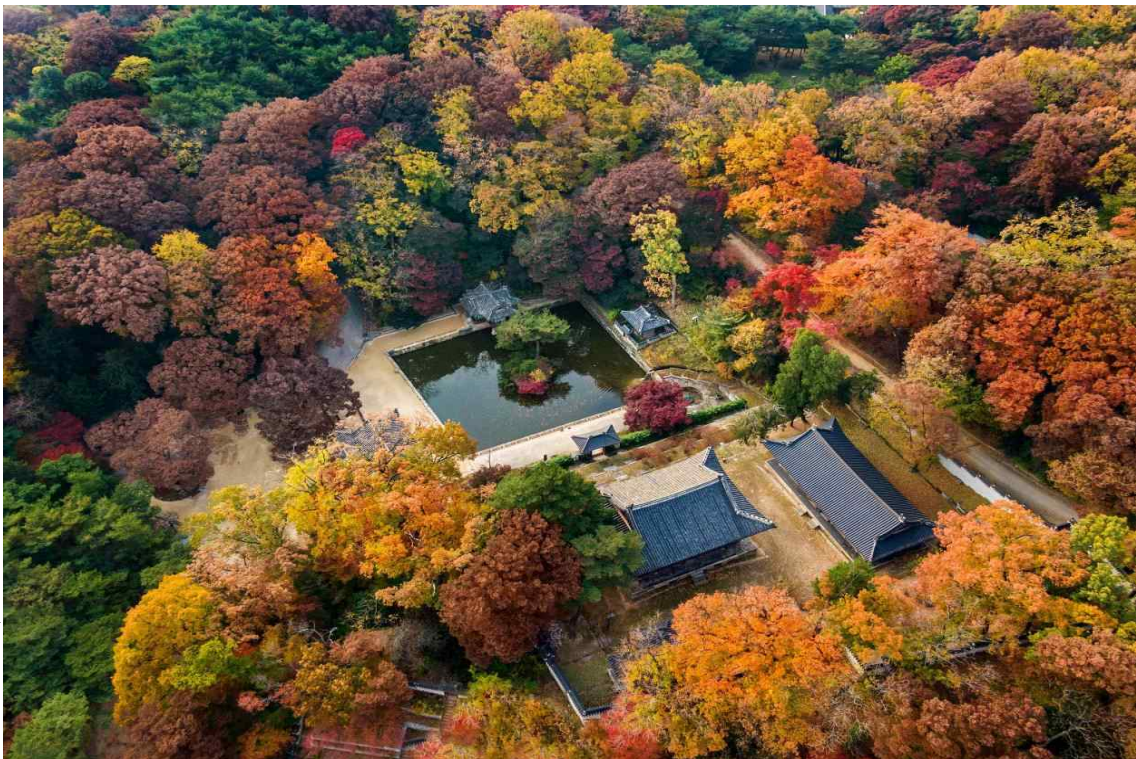

사 진 자 료

<창덕궁 후원 가는 길>

<창덕궁 후원 주합루 숲길 전경>

<덕수궁 대한문~중화문 전경>

<덕수궁 연못 전경>

<종묘 산책로 전경>

<태릉 산책로 전경>

<고양 서오릉 산책로 전경>

<광주 삼릉 영릉 산책로 전경>