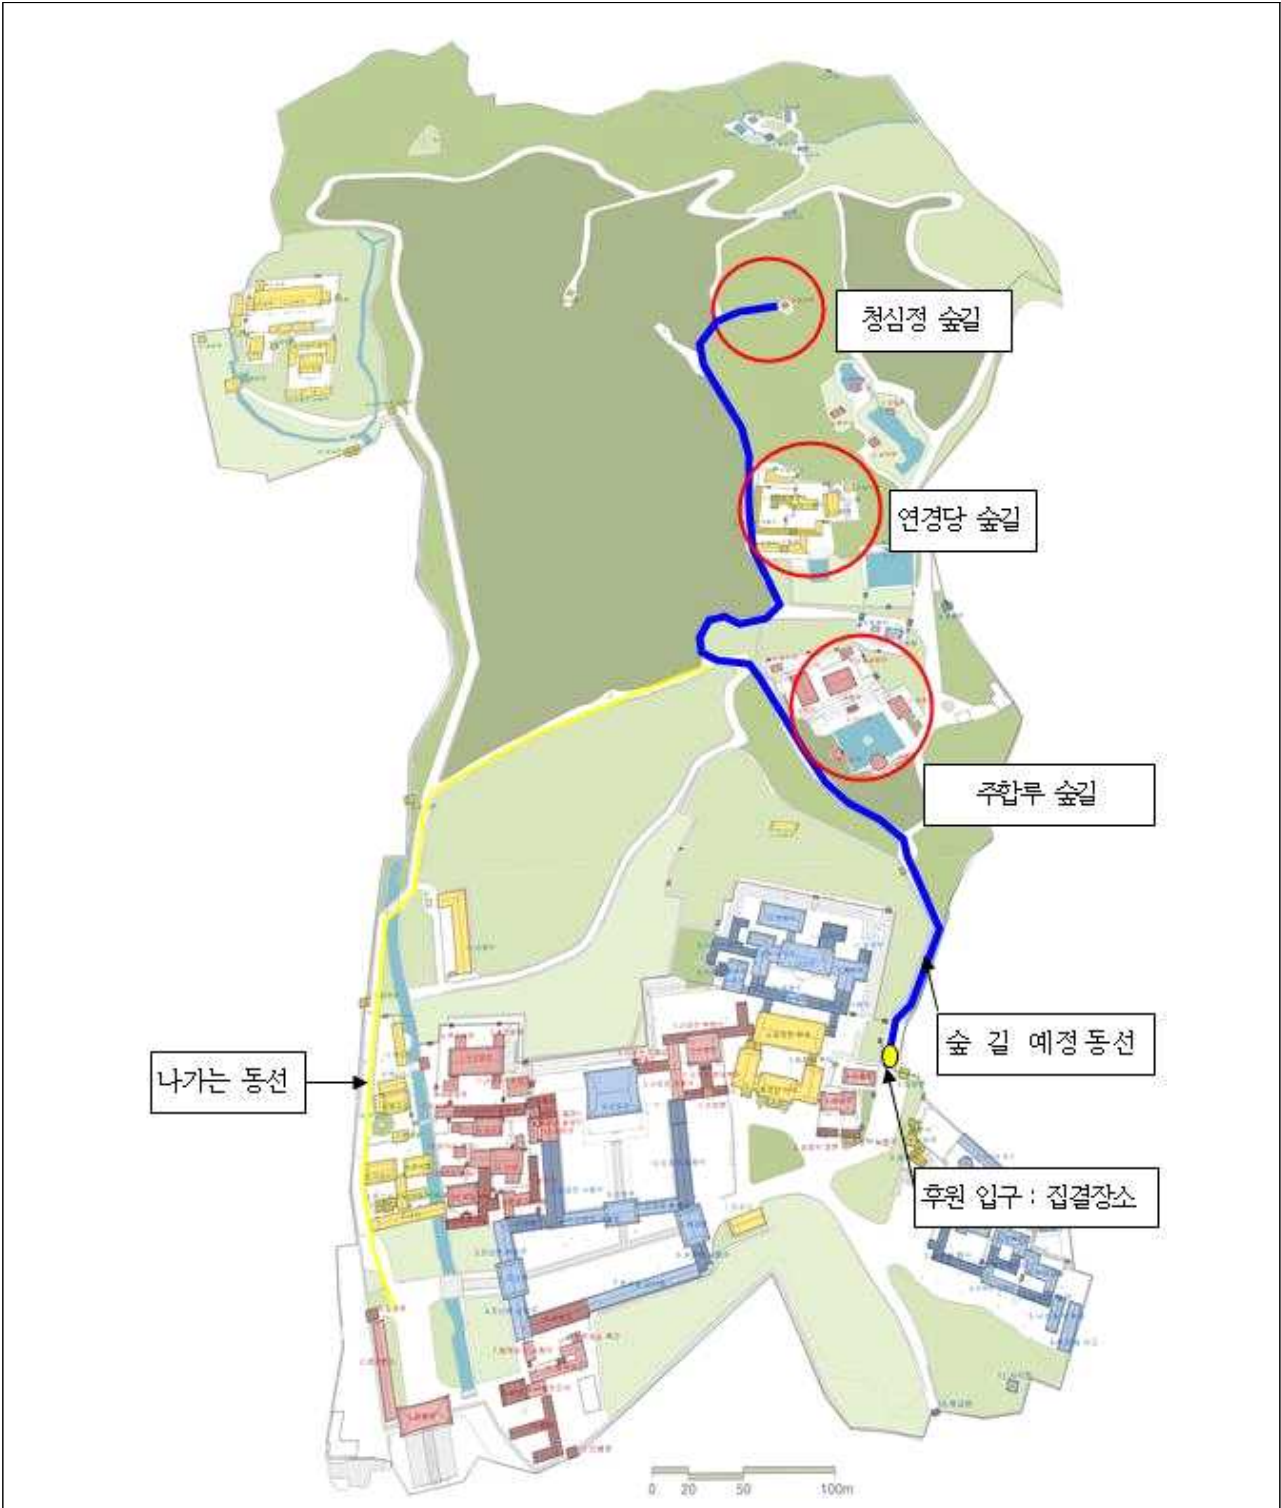

# 창덕궁 숲길 위치도 및 현황사진

동궐도(1828) 상 후원 숲 길

창덕궁 후원 가는 길

주합루 숲길 전경

연경당 숲 전경

청심정 숲길

청심정과 빙옥지