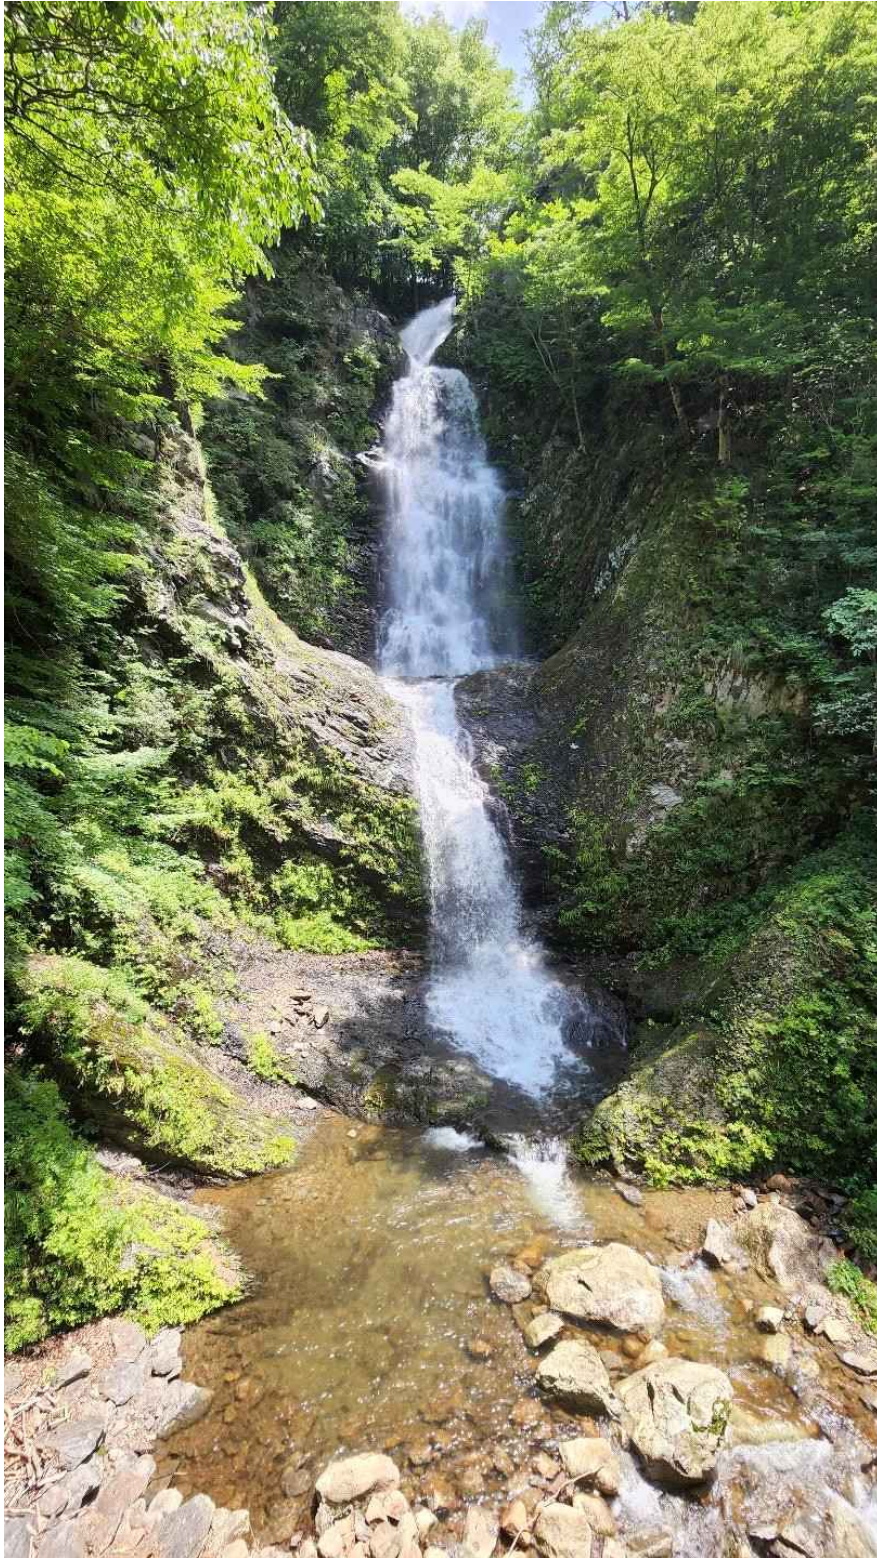

## 사 진 자 료

불일폭포 전경

쌍계석문(쌍계사 입구) 전경

환학대(喚鶴臺) 전경

쌍계사 대웅전 전경

국사암 전경

원숭이바위