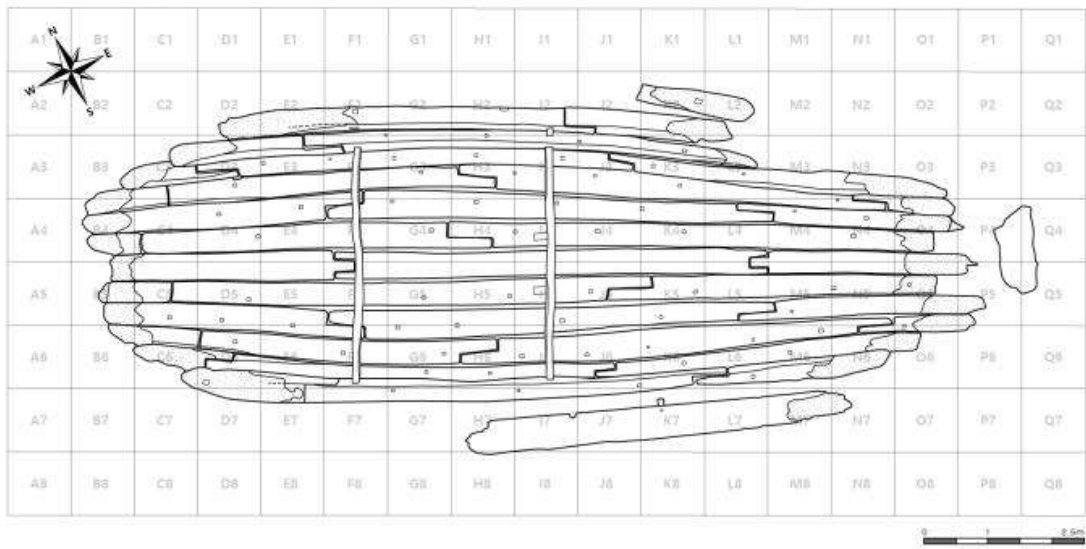

(붙임)

사 진 자 료

해남선 조사지점 위치

해남선 노출 모습

해남선 실측 도면

해남선 조사 장면

해남선 조사 장면

해남선 조사 장면

해남선 조사 장면

해남선 RTK-GPS 측량

해남선 부재 인양

해남선 탈염장 입고 전 세척

해남선 출수 도기호

도기호 내부 씨앗류

해남선 출수 목제 닻