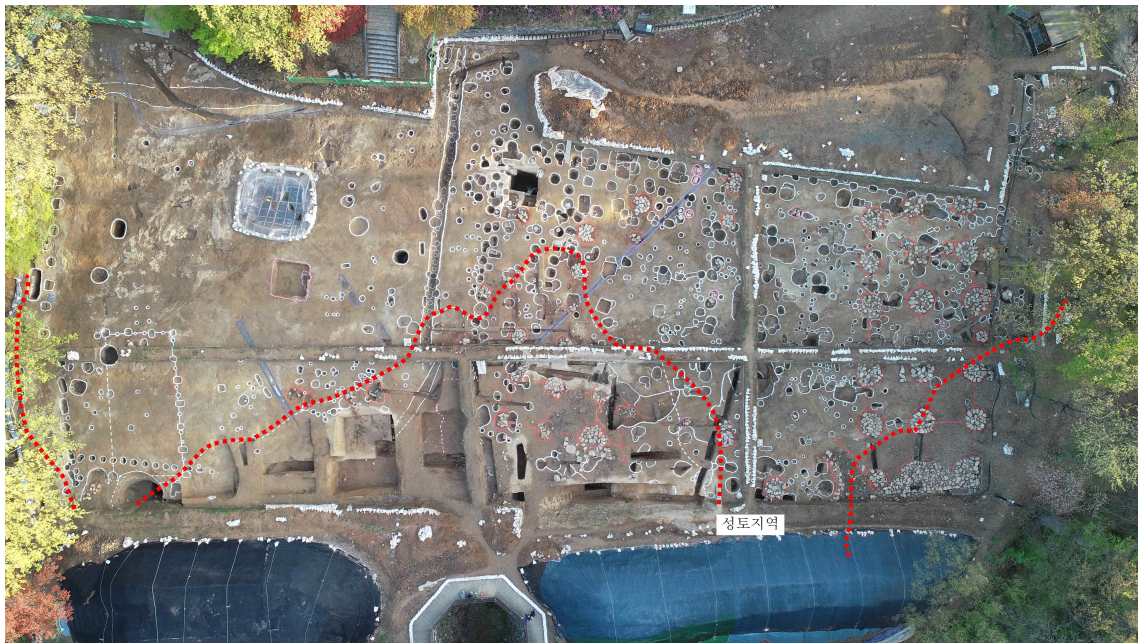

# 사 진 자 료

<공산성 추정왕궁지 전경과 조사 현황>

<공산성 추정왕궁지 일대 2023년 조사구역(적색 음영처리구간)>

<공산성 추정왕궁지 장량식건물의 공간구획>

<공산성 추정왕궁지 남쪽 연못지 일대 성토대지 범위>