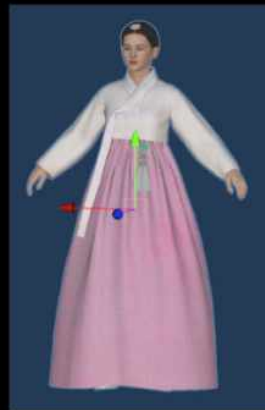

(붙임 2)

사 진 자 료

군기시 AR 체험

군기시 AR 체험_건축

군기시 AR 체험_건물 내부 및 캐릭터

군기시 AR 체험_무기

군기시 메타버스 체험

군기시 메타버스 체험

이용자 얼굴 인식
조선 복식 아바타 생성 후 군기시 체험
오프라인 한복 관광의 디지털 버전

한복 복식의 색상
자유롭게 선택가능

군기시 메타버스 체험

이용자 얼굴 인식
조선 복식 아바타 생성 후 군기시 체험
오프라인 한복 관광의 디지털 버전

군기시 VR '궁금해요 군기시'

군기시 VR _'군기시 무기와 행주대첩'