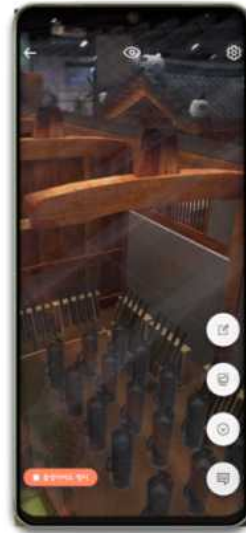

(붙임 2)

사 진 자 료

군기시 AR 체험

군기시 AR 체험_건축

군기시 AR 체험_건물 내부 및 캐릭터

군기시 AR 체험_무기

군기시 메타버스 체험

군기시 메타버스 체험

이용자 얼굴 인식
조선 복식 아바타 생성 후 군기시 체험
오프라인 한복 관광의 디지털 버전

한복 복식의 색상
자유롭게 선택가능

군기시 메타버스 체험

이용자 얼굴 인식
조선 복식 아바타 생성 후 군기시 체험
오프라인 한복 관광의 디지털 버전

군기시 VR '궁금해요 군기시'

군기시 VR _'군기시 무기와 행주대첩'