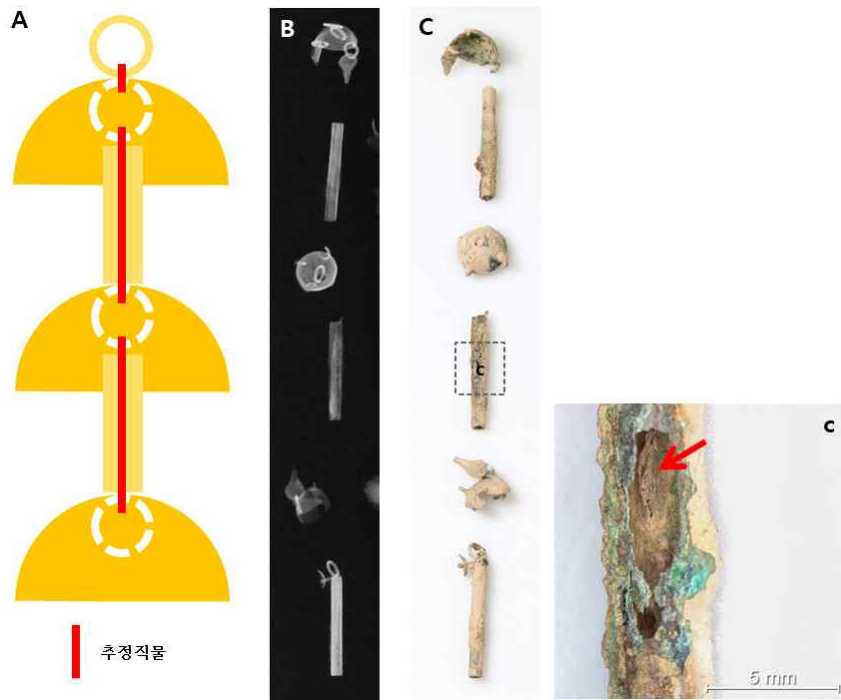

(붙임)

사진 자료

< 창녕 교동과 송현동 고분군 63호분 출토 금동관 >

< 창녕 교동과 송현동 고분군 63호분 출토 금동관 관 장식 >

A: 모식도, B: 엑스선 이미지, C: 사진

< 금동관 출토 상태 및
금동관 안에 쓰는 고깔모양[‘변(弁)’자형]모자 추정범위 >

< 금동관 안에 쓰는 경금(經錦) >

< 금동관 안에 쓰는 경금(經錦)
현미경 사진 >