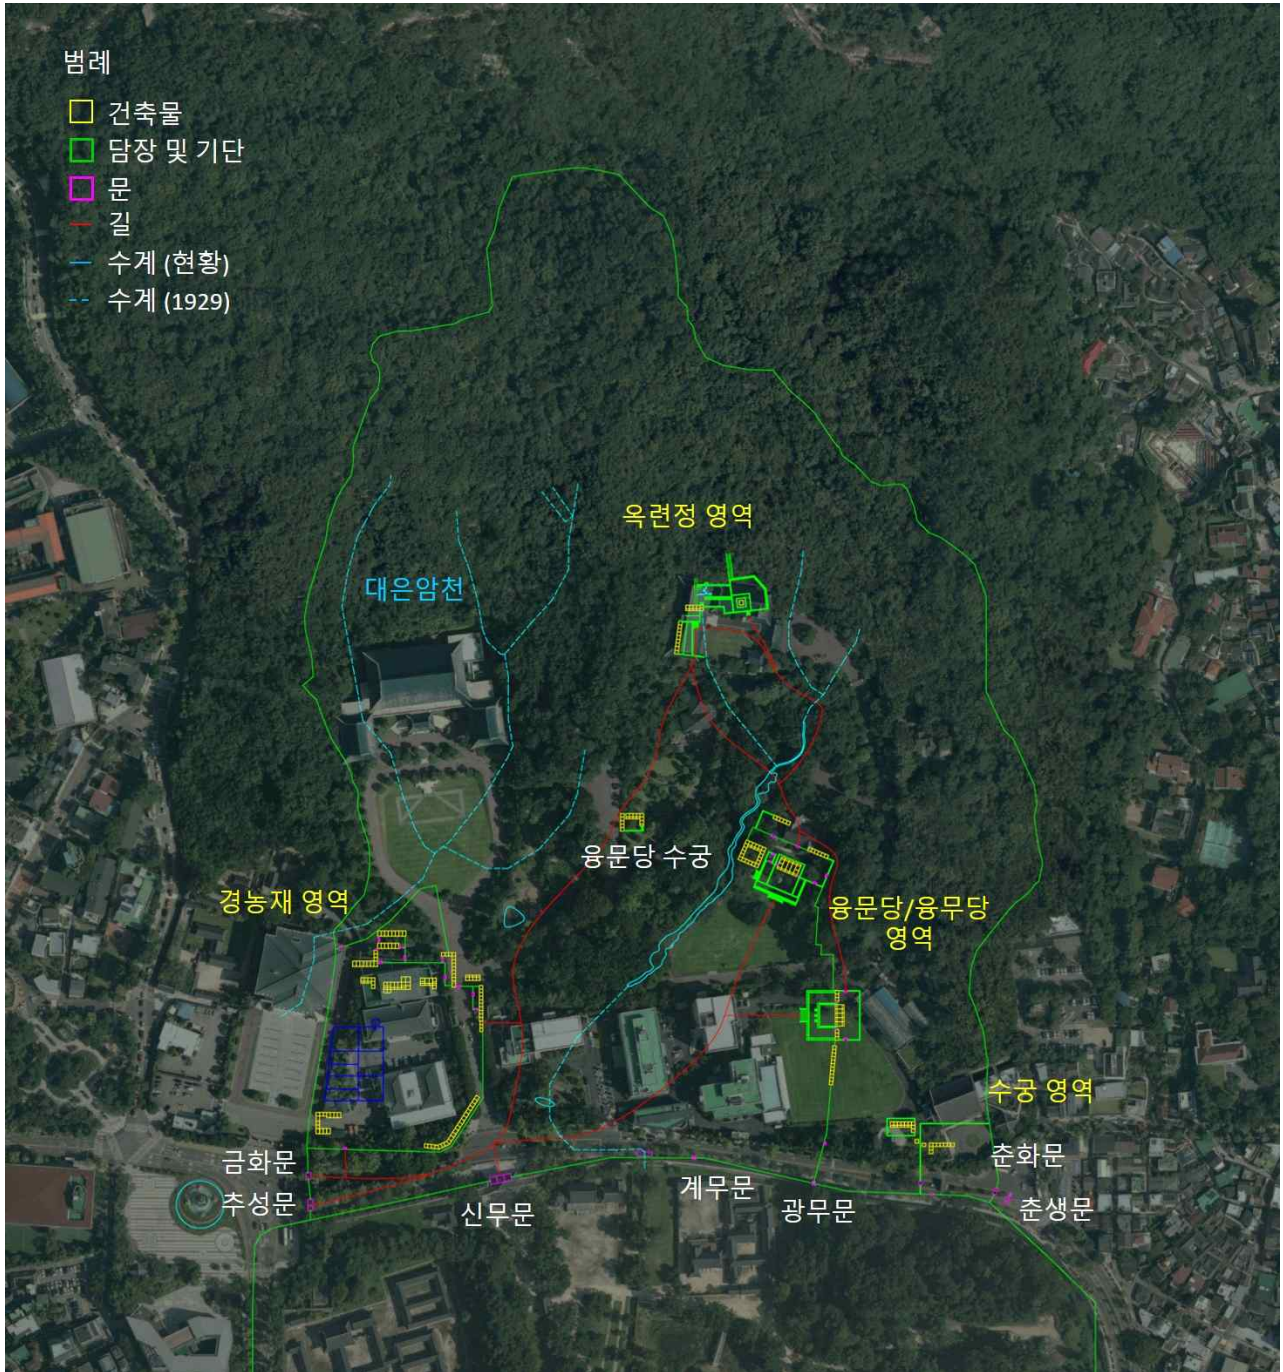

붙임

참고자료

□ 경복궁 후원 및 청와대 권역 비교

□ 유물 및 각자석 확인

사진 1. 유물산포지3 침류각 후면 전경(북→남)

사진 2. 유물산포지3 공장 주변 수습유물

사진 3. '영(營)'자 각자석 전경

사진 4. '영(營)'자 각자석 근경

사진 45. '훈(訓)'자 각자석 전경

사진 46. '훈(訓)'자 각자석 근경