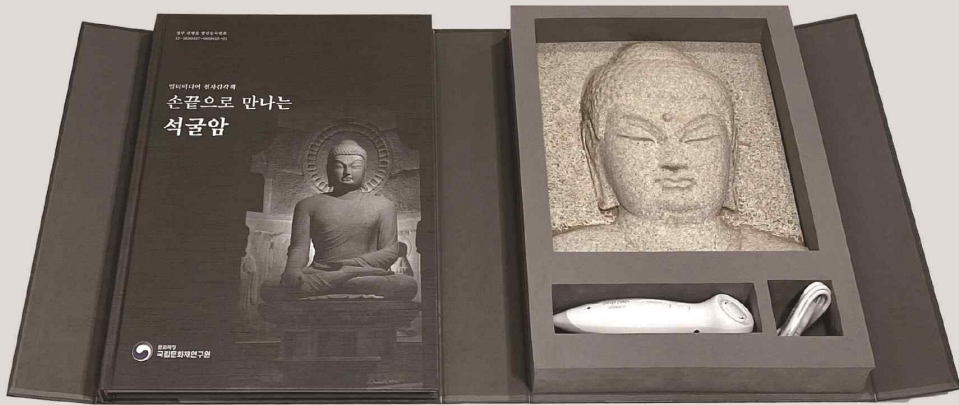

# 사 진 자 료

『손끝에서 만나는 석굴암』  
촉각 교구 세트

점자 감각책  
(소리펜+본존불 얼굴 부조상)

점자 감각책  
(소리펜+본존불 얼굴 부조상)

십일면관음보살  
얼굴 부조상

석굴암 3D 모형