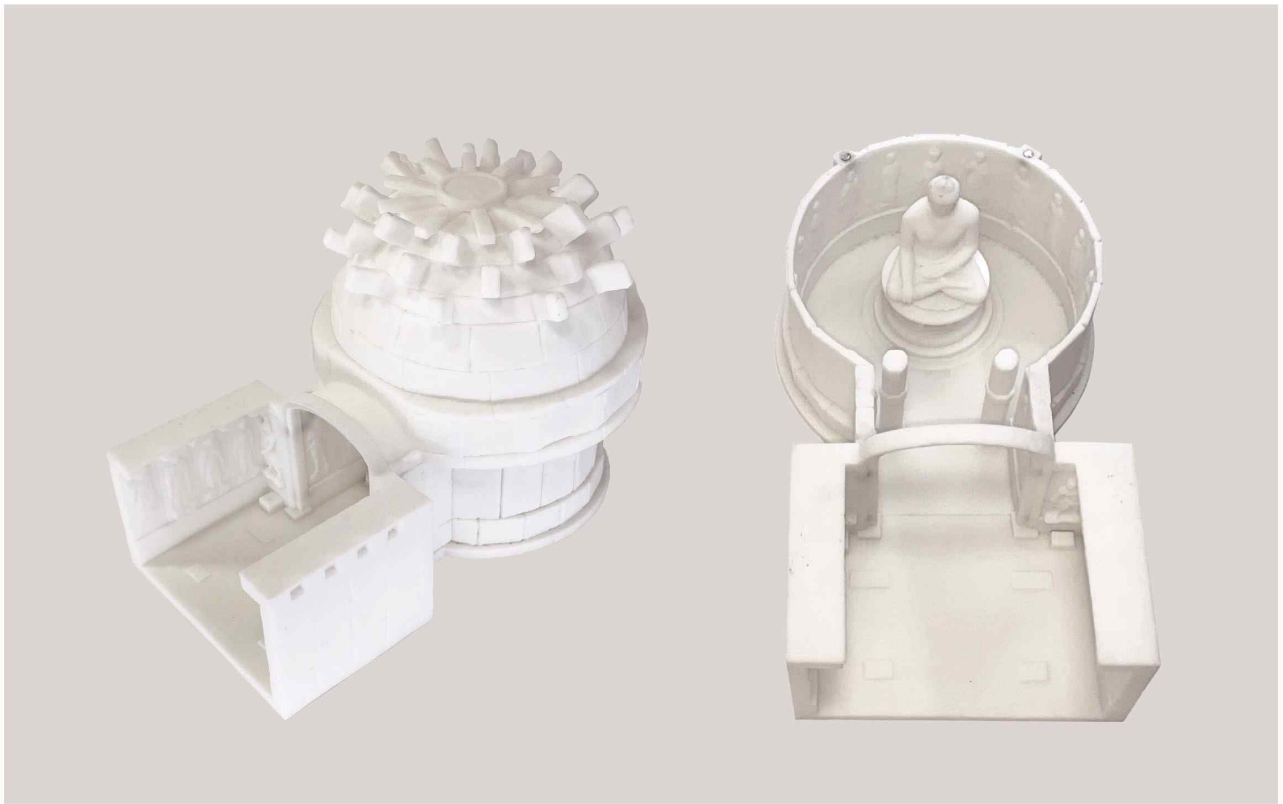

# 사 진 자 료

『손끝에서 만나는 석굴암』  
촉각 교구 세트

점자 감각책  
(소리펜+본존불 얼굴 부조상)

점자 감각책  
(소리펜+본존불 얼굴 부조상)

십일면관음보살  
얼굴 부조상

석굴암 3D 모형