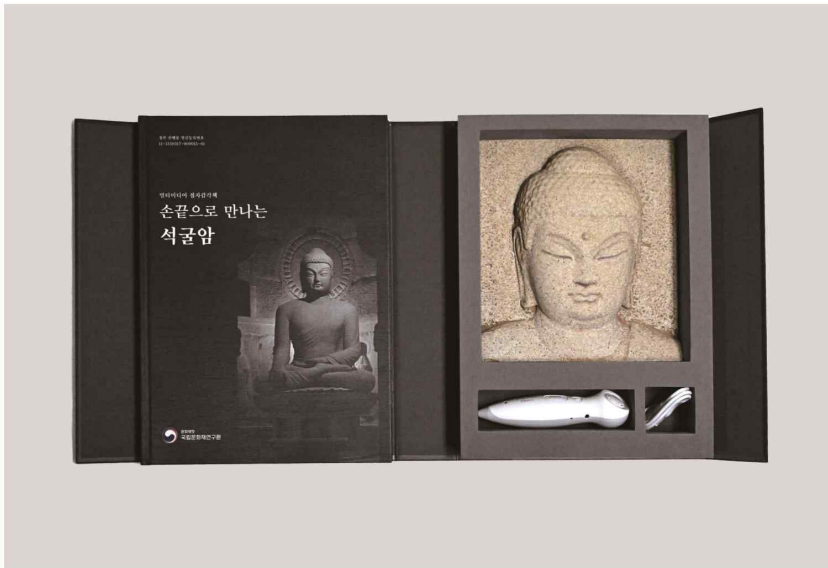

# 사 진 자 료

『손끝에서 만나는 석굴암』  
촉각 교구 세트

점자 감각책  
(소리펜+본존불 얼굴 부조상)

점자 감각책  
(소리펜+본존불 얼굴 부조상)

십일면관음보살  
얼굴 부조상

석굴암 3D 모형