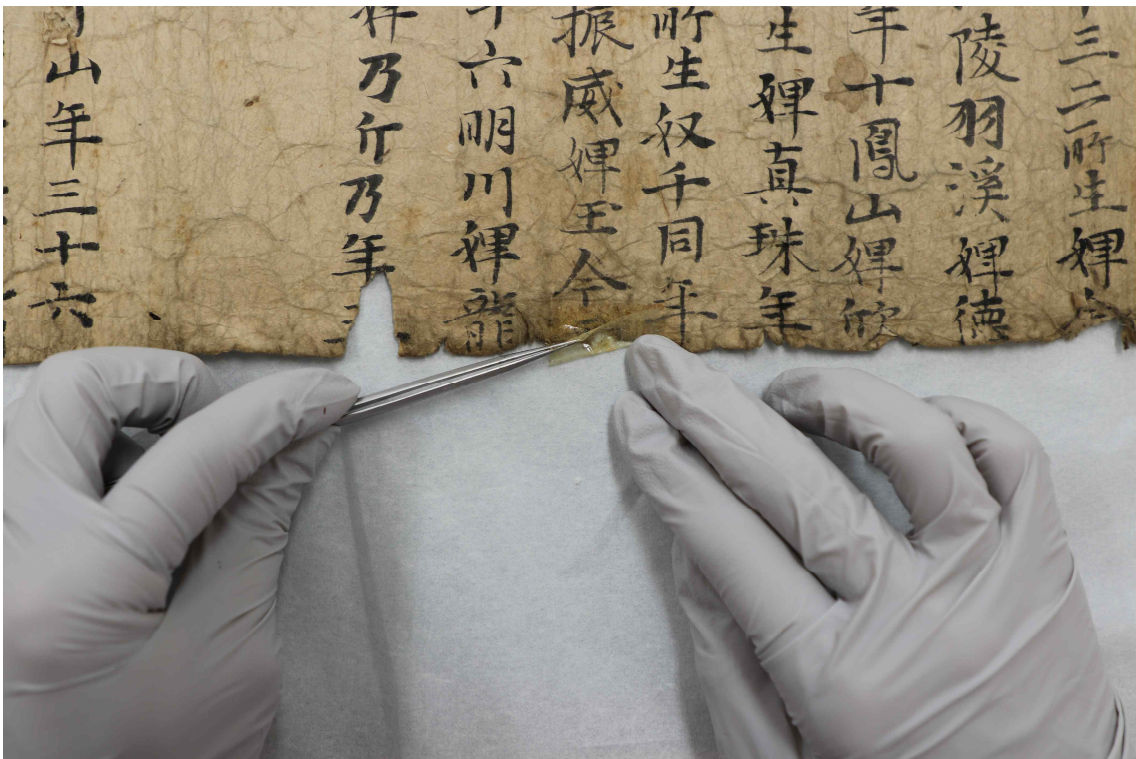

(붙임)

# 사진 자료

직지사 소장 (구)명부전 벽화 균열부분 접착

재령이씨 영해파 종가 고문서 이전 수리부분 제거

보물 청자 투각고리문의자 접합을 위한 단면코팅