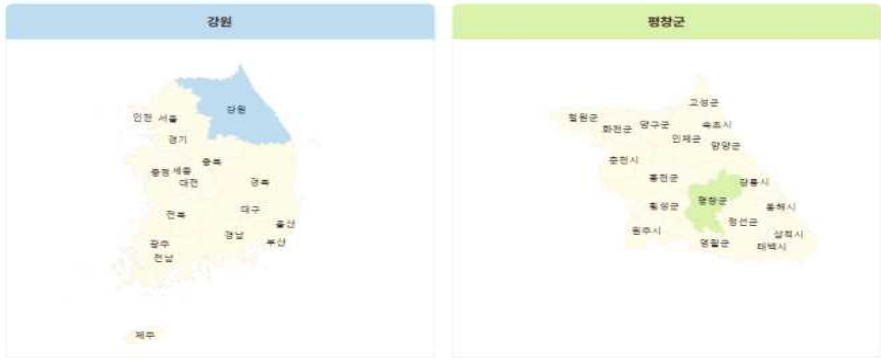

820

히스토리 검색

19

1446

1446

1446

이야기문화유산-7분다큐
훈민정음 1부 한글해설서, 훈민정음 해...

이야기문화유산-7분다큐
훈민정음 2부 훈민정음 해례본, 한글의 ...

우리는 우리를 아는가
훈민정음

지역별 검색

교과과정 검색

초등학교				
과학 공통 한라산 백담담 제주연안 연산호 과학 12편	사회 조선왕릉 판소리 문화재 자람이 16편			
중학교				
국어 단행 김홍도 2편	미술 백제 금당대청로 안방재제도 나전장 14편	기술/가정 참성대 수원화성 지지 16편	진로탐색 소복장 꽃길장 3편	
고등학교				
기술/가정 한옥 한식 자각주 나외집 골미집 12편	미술 단행 김홍도 경채 장신 민화 10편	생물/과학 모시짜기 광주짜기 석빙고 4편	음악 논악 아리랑 중요계악 29편	정치 독도 4편
한국사				
선사시대 만구대 암각화 고인돌 5편	삼국시대 통일토성 진동왕 순수비 6편	고려시대 청도 운문사 해인사 장경판 6편	조선시대 풍신일출 남한산성 사환 33편	근대 풍악운동 진주 권중성당 12편