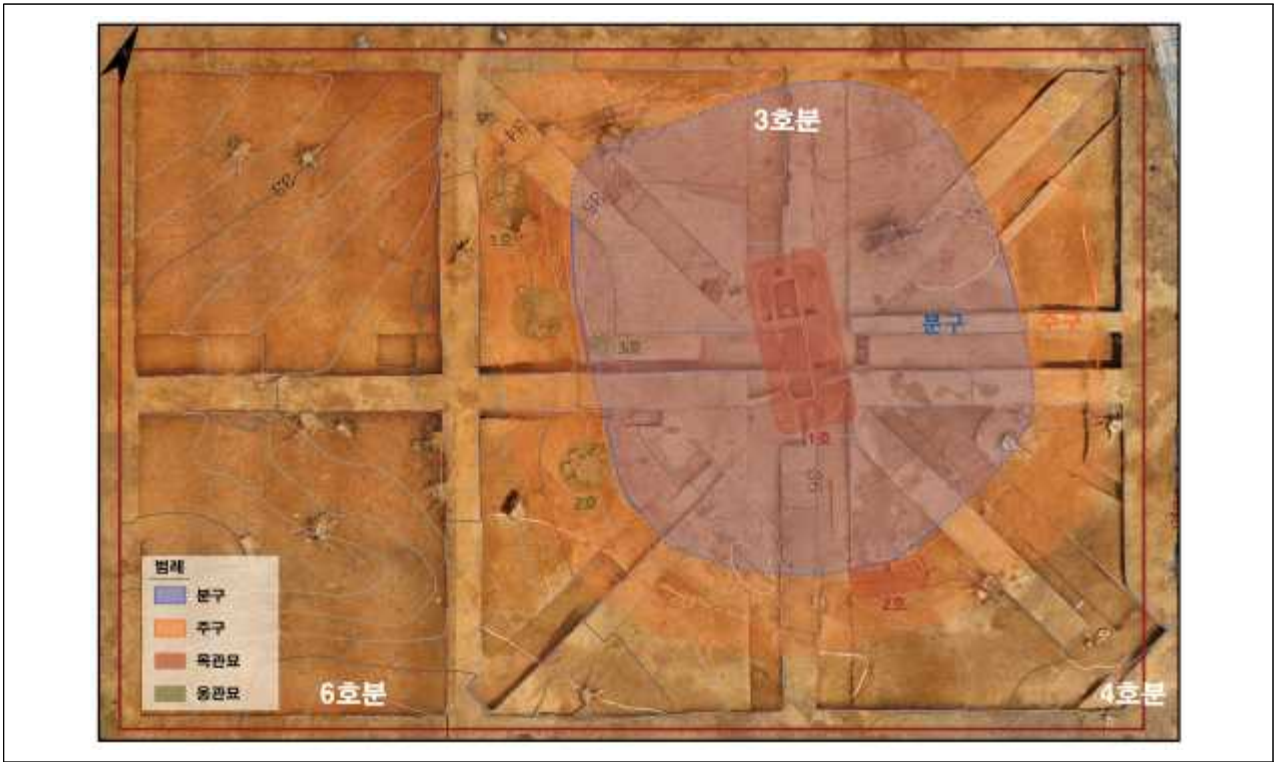

## 사 진 자 료

<완주 상운리 원상운 고분군 발굴 조사지역 원경>

<완주 상운리 원상운 고분군 발굴 조사지역 전경>

<완주 상운리 원상운 고분군 3호 고분 유구 배치모습>

<완주 상운리 원상운 고분군 3호 고분 1호 목관묘 전경>