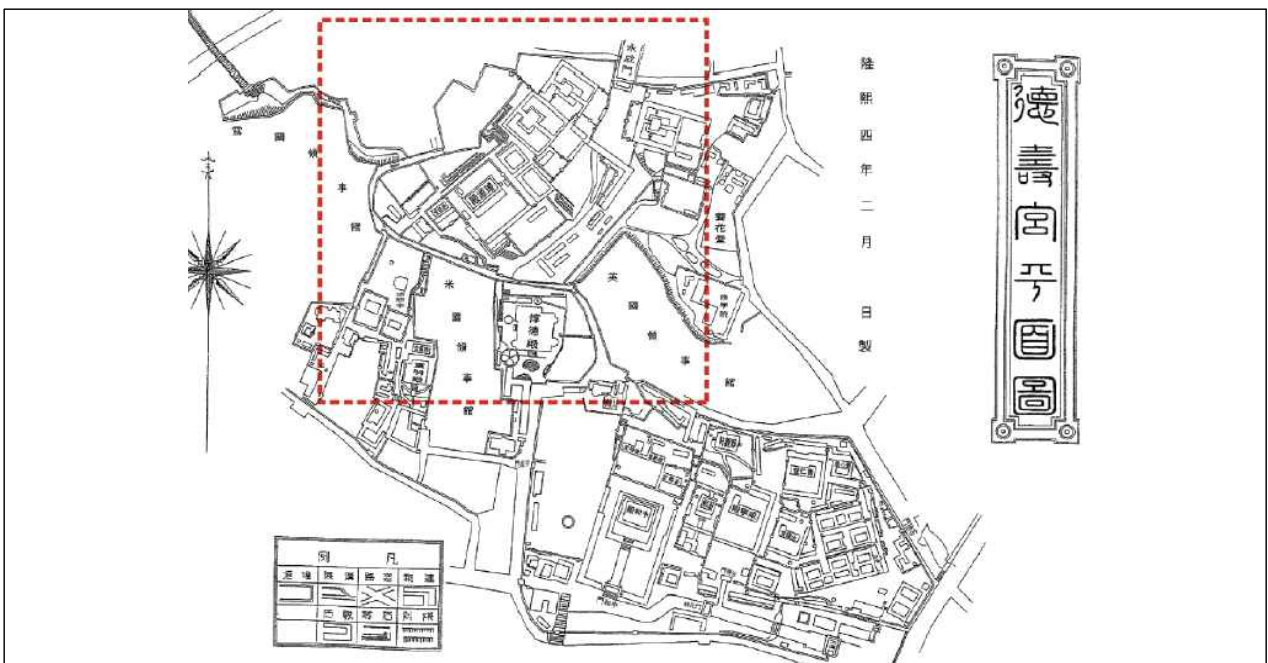

(붙임 2)

사진 자료

□ 옛 사진 (뉴캐슬대학 소장 사진, 1903년)

□ 평면도 (덕수궁사, 1910년)

□ 덕수궁 흥덕전 권역 회화나무

□ 덕수궁 흥덕전 권역 배치계획 도면