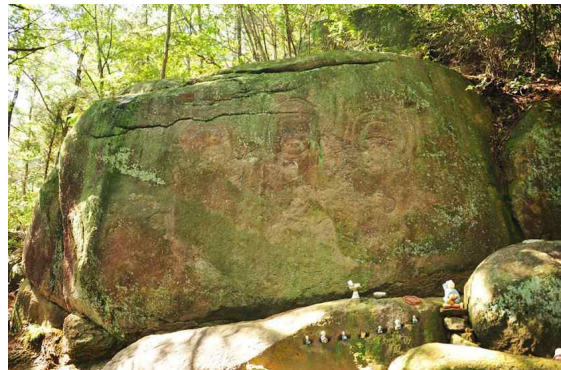

사 진 자 료

경주 금강산 표암봉 일원 전경

경주 금강산 표암봉 일원 유적 분포도

경주 표암(기념물)

백률사 대웅전(문화재자료)

이차돈순교비

백률사 금동약사여래입상(국보)

굴불사지 석조사면불상(보물)