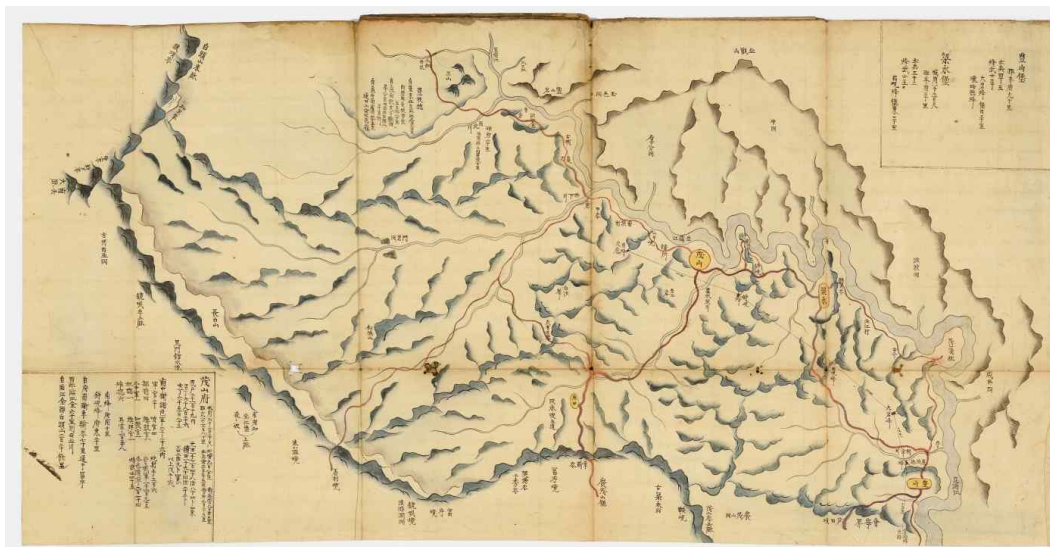

## 사 진 자 료

<보물 제2059호 부산 북천동 11호분 출토 도기  
거북장식 원통형 기대 및 단경호>

<부산 북천동 11호분 출토  
도기 거북장식 원통형 기대 및 단경호>의 거북 토우

<부산 북천동 11호분 출토  
도기 거북장식 원통형 기대 및  
단경호>의 문양대

<부산 북천동 11호분 출토 도기 거북장식  
원통형 기대 및 단경호 발굴 당시  
모습>

<부여 무량사 극락전 앞 오층석탑 전경>

<보물 제2060호 부여 무량사 오층석탑 출토 금동불상 일괄>  
(왼쪽부터 금동보살좌상, 금동지장보살좌상, 금동아미타여래좌상,  
금동관음보살좌상)

<보물 제2061호 부여 무량사 오층석탑 출토 금동불상 일괄>  
(금동지장보살좌상)>

<보물 제2061호 부여 무량사 오층석탑 출토 금동불상 일괄>  
(금동관음보살좌상)>

<보물 제2061호 관북여지도>  
(제1면 함경도 길주목)

<보물 제2061호 관북여지도>  
(제5면 함경도 무산부 지역)