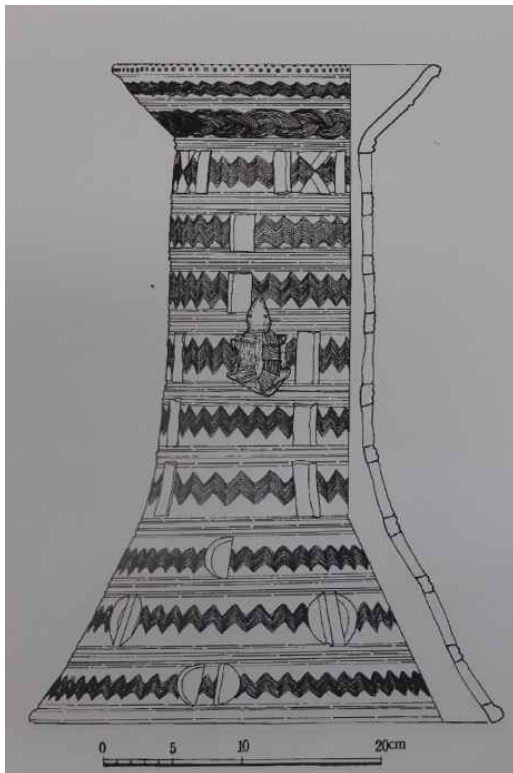

## 사 진 자 료

<보물 제2059호 부산 북천동 11호분 출토 도기  
거북장식 원통형 기대 및 단경호>

<부산 북천동 11호분 출토  
도기 거북장식 원통형 기대 및 단경호>의 거북 토우

<부산 북천동 11호분 출토  
도기 거북장식 원통형 기대 및  
단경호>의 문양대

<부산 북천동 11호분 출토 도기 거북장식  
원통형 기대 및 단경호 발굴 당시  
모습>

<부여 무량사 극락전 앞 오층석탑 전경>

<보물 제2060호 부여 무량사 오층석탑 출토 금동불상 일괄>  
(왼쪽부터 금동보살좌상, 금동지장보살좌상, 금동아미타여래좌상,  
금동관음보살좌상)

<보물 제2061호 부여 무량사 오층석탑 출토 금동불상 일괄>  
(금동지장보살좌상)>

<보물 제2061호 부여 무량사 오층석탑 출토 금동불상 일괄>  
(금동관음보살좌상)>