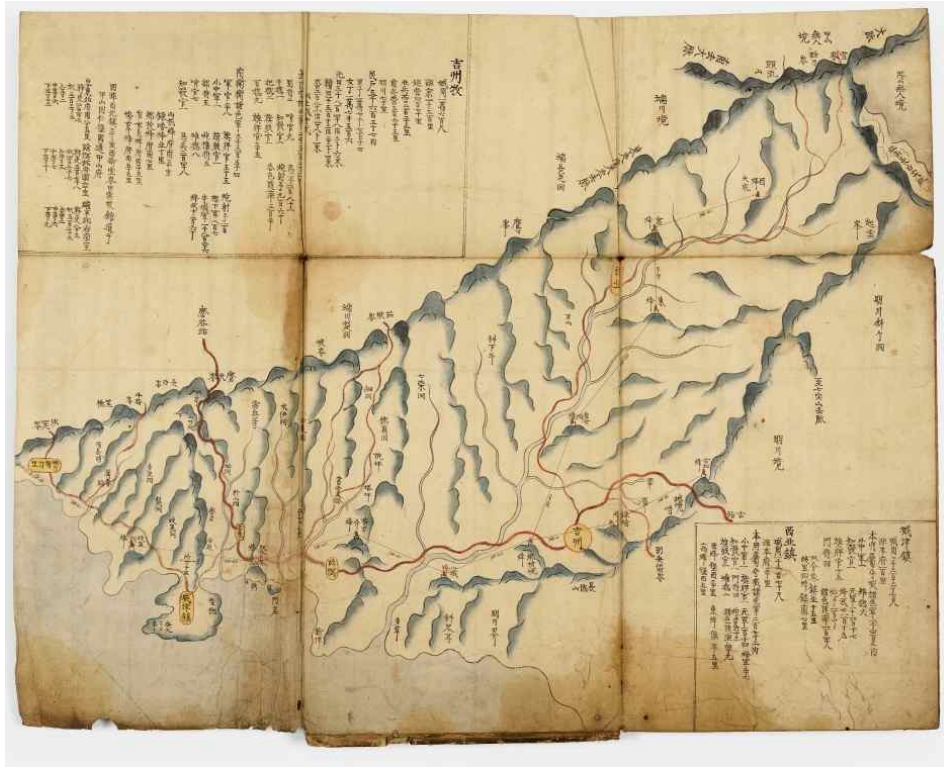

## 사 진 자 료

<보물 제2059호 부산 북천동 11호분 출토 도기  
거북장식 원통형 기대 및 단경호>

<부산 북천동 11호분 출토  
도기 거북장식 원통형 기대 및 단경호>의 거북 토우

<부산 북천동 11호분 출토  
도기 거북장식 원통형 기대 및  
단경호>의 문양대

<부산 북천동 11호분 출토 도기 거북장식  
원통형 기대 및 단경호 발굴 당시  
모습>

<부여 무량사 극락전 앞 오층석탑 전경>

<보물 제2060호 부여 무량사 오층석탑 출토 금동불상 일괄>  
(왼쪽부터 금동보살좌상, 금동지장보살좌상, 금동아미타여래좌상,  
금동관음보살좌상)

<보물 제2061호 부여 무량사 오층석탑 출토 금동불상 일괄>  
(금동지장보살좌상)>

<보물 제2061호 부여 무량사 오층석탑 출토 금동불상 일괄>  
(금동관음보살좌상)>

<보물 제2061호 관북여지도>  
(제1면 함경도 길주목)

<보물 제2061호 관북여지도>  
(제5면 함경도 무산부 지역)