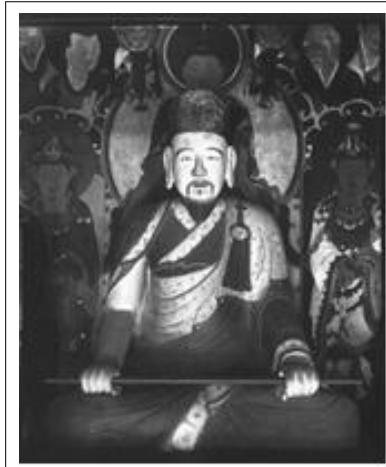

## 사 진 자 료

□ 국보 지정 예고

<보물 제999호 합천 해인사 건칠희랑대사좌상(정면)>

<보물 제999호 합천 해인사 건칠희랑대사좌상(옆면)>

<보물 제999호 합천 해인사 건칠희랑대사좌상(세부)>

[참고] 우리나라 고승 초상 조각의 사례

목조나옹화상  
(고려말~조선 초)

신륵사 조사당 목조나옹화상  
(1636년)

부석사 조사당 목조의상대사상  
(조선후기)

<보물 제1000호 서울 승가사 석조승가대사좌상(정면)>

<보물 제1000호 서울 승가사 석조승가대사좌상(머리에 있는 정혈頂穴)>

□ 보물 지정 예고

<간이벽온방(언해)> - 권수제(내사기, 선사지기)

<간이벽온방(언해)> - 내지

<신구공신상회제명지도 병풍(전체)>

<신구공신상회제명지도 병풍(모임장면)>