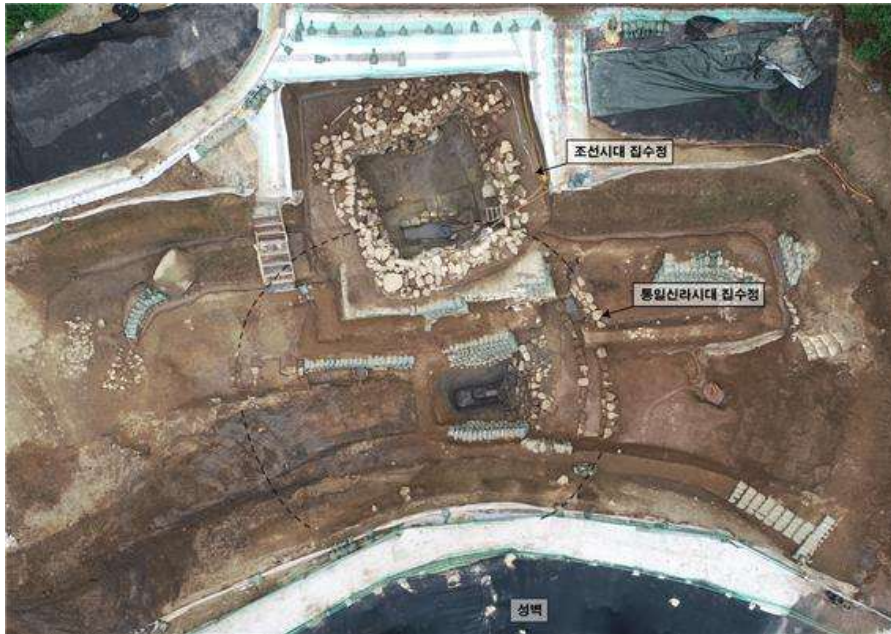

(붙임)

사 진 자 료

<부여 가림성 전경>

<조선 시대 집수정>

<통일 신라 시대 집수정 내부>

<조선 시대 집수정에서 출토된 말머리 토우>