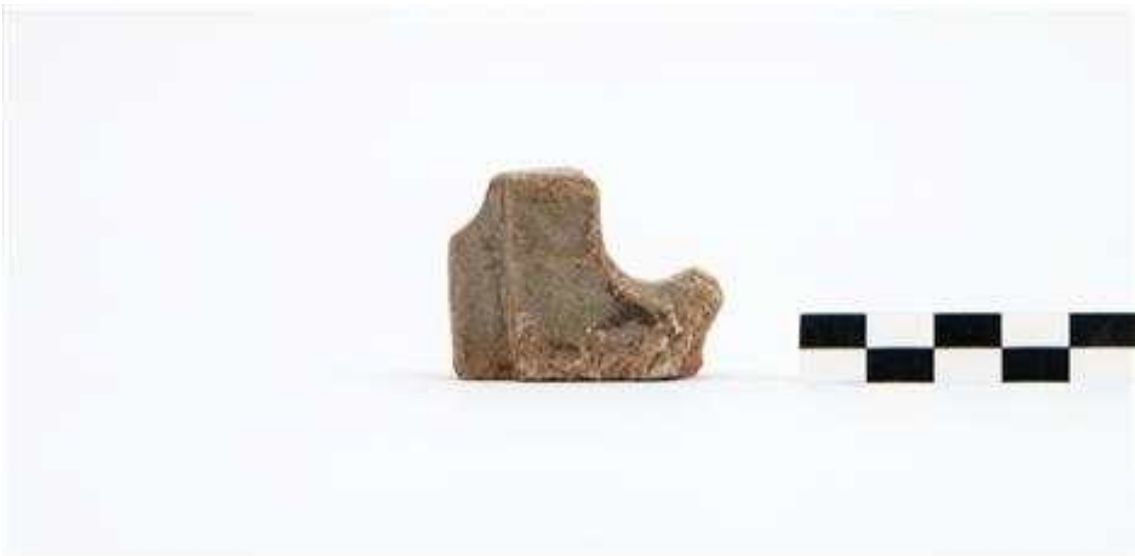

(붙임)

사진 자료

□ 구석기 유물

<대성동마을에서 수습한 펜석기>

<개성공업지구 남북공동조사 시(2004) 수습 펜석기(토지주택박물관 제공)>

<대성동마을 주변지역 구석기시대 유적 현황>

<대성동마을 남쪽 구릉지역 구석기시대 유물 수습 지점>

□ 수습 유물

<상감청자 조각(왼쪽)과 압인문청자 조각(오른쪽)>

<용도 미상 청자 조각>

<다양하게 수습된 유물(기와, 전돌, 청자, 백자 등)>

□ 마을 경관

<대성동 마을 전경(서쪽에서 촬영)>

<대성동 마을 전경(마을회관에서 촬영)>

<공회당(자유의 집) 전경>