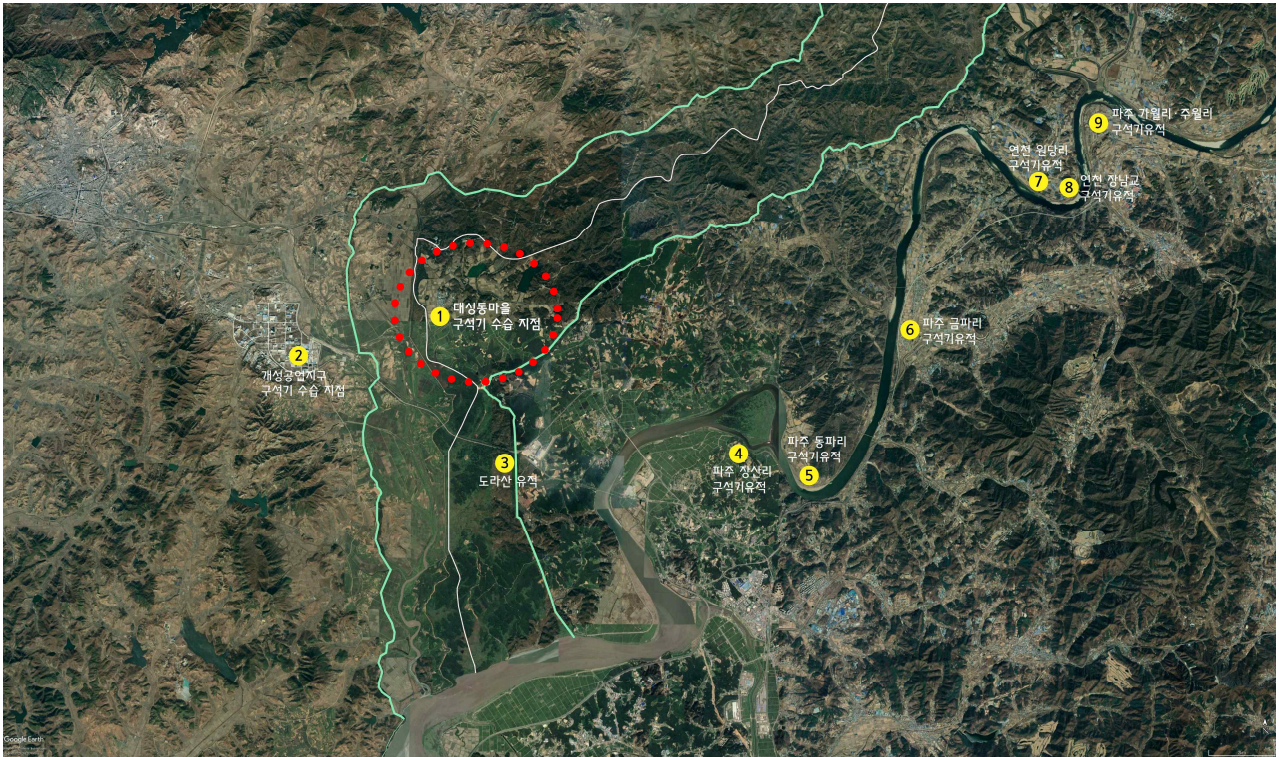

(붙임)

사진 자료

□ 구석기 유물

<대성동마을에서 수습한 펜석기>

<개성공업지구 남북공동조사 시(2004) 수습 펜석기(토지주택박물관 제공)>

<대성동마을 주변지역 구석기시대 유적 현황>

<대성동마을 남쪽 구릉지역 구석기시대 유물 수습 지점>

□ 수습 유물

<상감청자 조각(왼쪽)과 압인문청자 조각(오른쪽)>

<용도 미상 청자 조각>

<다양하게 수습된 유물(기와, 전돌, 청자, 백자 등)>

□ 마을 경관

<대성동 마을 전경(서쪽에서 촬영)>

<대성동 마을 전경(마을회관에서 촬영)>

<공회당(자유의 집) 전경>