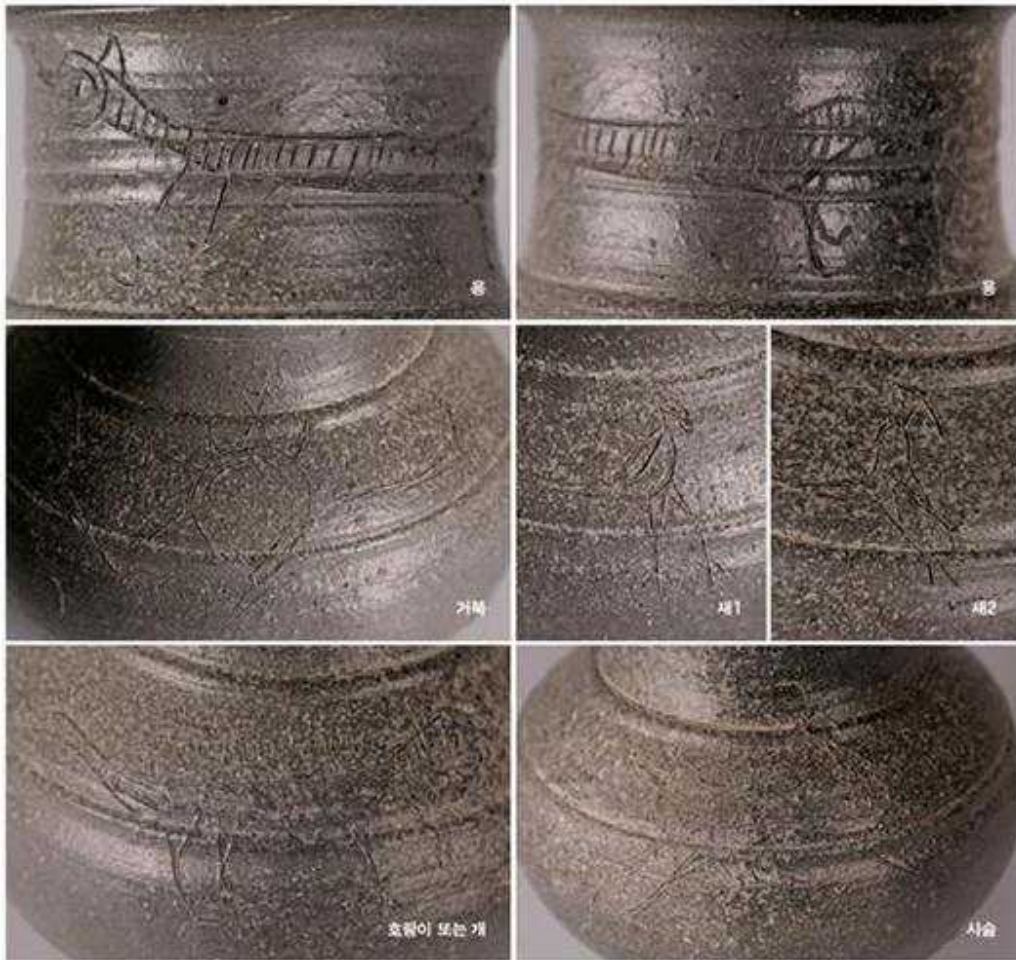

사 진 자 료

<쪽샘유적과 탐동유적 위치>

<쪽샘 적석목곽묘 출토 장신구류>

<쪽샘 적석목곽묘 출토 토기류>

<쪽샘 적석목곽묘 출토 항아리>

<쪽샘 적석목곽묘 출토 토우장식 뚜껑>

<쪽샘 적석목곽묘 출토 토우장식 뚜껑 - 근접촬영>

<쪽샘 적석목곽묘 출토 동물무늬 항아리>

<쪽샘 적석목곽묘 출토 동물무늬 항아리>

<쪽샘 44호분에서 확인한 신라행렬도가 그려진 토기>

<쪽샘 44호분에서 발견한 토기조각에서 확인한 신라 행렬도>

<탐동 적석목곽묘 출토 장신구류 >

<탐동 적석목곽묘 출토 토기류>

<탐동 적석목곽묘 출토 굽다리접시>