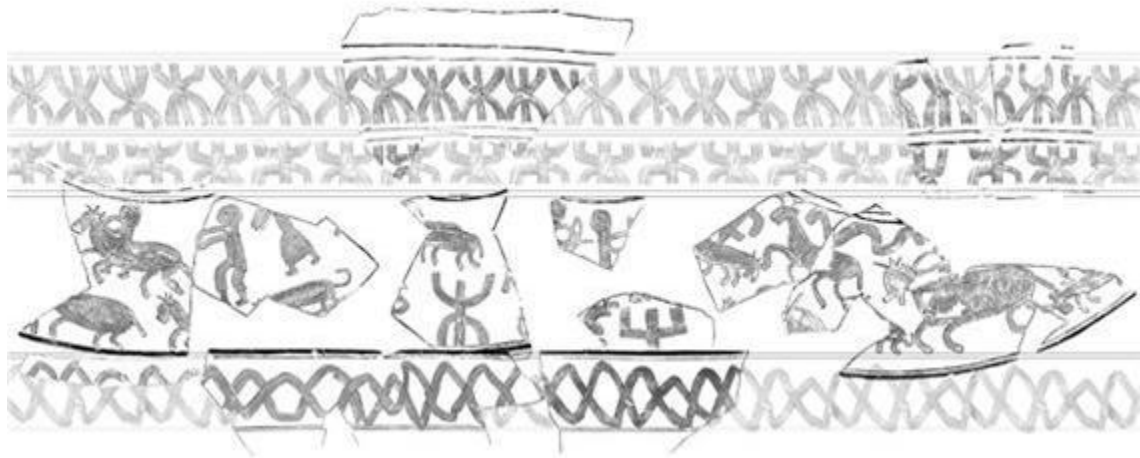

사 진 자 료

<쪽샘유적과 탐동유적 위치>

<쪽샘 적석목곽묘 출토 장신구류>

<쪽샘 적석목곽묘 출토 토기류>

<쪽샘 적석목곽묘 출토 항아리>

<쪽샘 적석목곽묘 출토 토우장식 뚜껑>

<쪽샘 적석목곽묘 출토 토우장식 뚜껑 - 근접촬영>

<쪽샘 적석목곽묘 출토 동물무늬 항아리>

<쪽샘 적석목곽묘 출토 동물무늬 항아리>

<쪽샘 44호분에서 확인한 신라행렬도가 그려진 토기>

<쪽샘 44호분에서 발견한 토기조각에서 확인한 신라 행렬도>

<탐동 적석목곽묘 출토 장신구류 >

<탐동 적석목곽묘 출토 토기류>

<탐동 적석목곽묘 출토 굽다리접시>