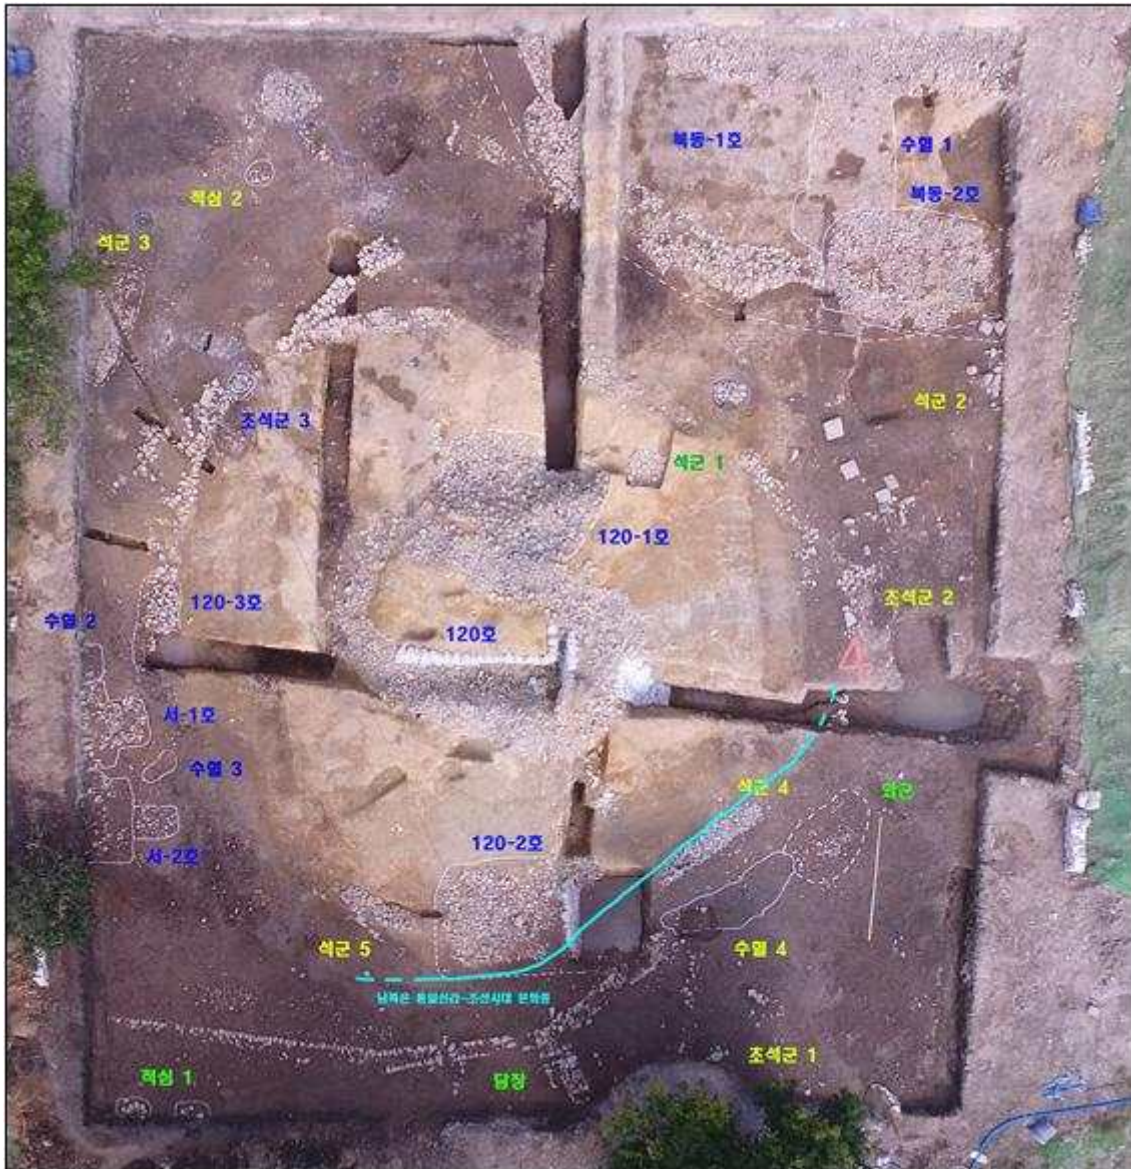

(붙임)

사 진 자 료

<경주 황남동 120호분 일원 전경>

〈경주 황남동 120호분과 그 주변의 유구 분포 현황  
(파란색 : 삼국시대, 녹색 : 통일신라시대, 노란색 : 고려~근대)〉

<경주 황남동 120-2호분의 주요 유물 출토 위치>

<경주 황남동 120-2호분의 금동 신발 노출 상태>

<경주 황남동 120-2호분의 허리띠 장식용 은판 노출 상태>

<경주 황남동 120-2호분 출토 금동 말안장(일부 복원)>

<경주 황남동 120-2호분 출토 금동 말갓춤 장식 일괄>

<경주 황남동 120-2호분 출토 금동 말띠꾸미개>

<경주 황남동 120-2호분의 청동 다리미 노출 상태>