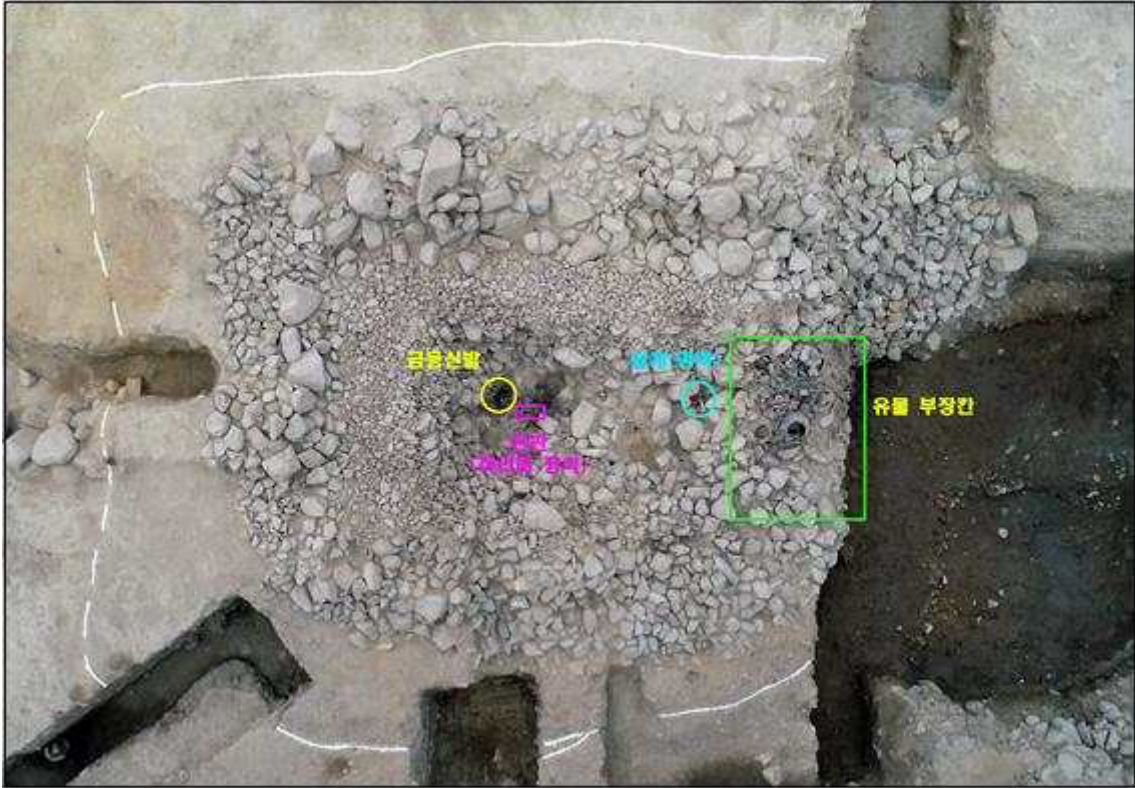

(붙임)

사 진 자 료

<경주 황남동 120호분 일원 전경>

〈경주 황남동 120호분과 그 주변의 유구 분포 현황  
(파란색 : 삼국시대, 녹색 : 통일신라시대, 노란색 : 고려~근대)〉

<경주 황남동 120-2호분의 주요 유물 출토 위치>

<경주 황남동 120-2호분의 금동 신발 노출 상태>

<경주 황남동 120-2호분의 허리띠 장식용 은판 노출 상태>

<경주 황남동 120-2호분 출토 금동 말안장(일부 복원)>

<경주 황남동 120-2호분 출토 금동 말갓춤 장식 일괄>

<경주 황남동 120-2호분 출토 금동 말띠꾸미개>

<경주 황남동 120-2호분의 청동 다리미 노출 상태>