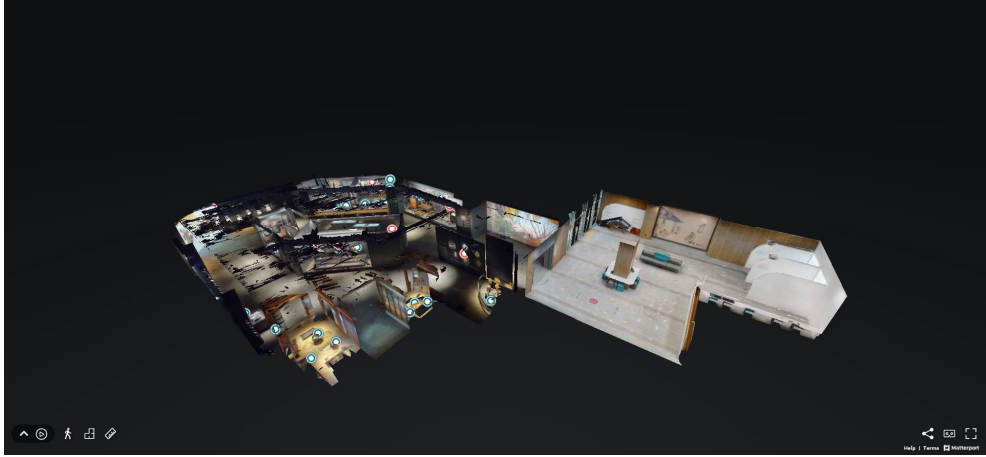

(붙임)

사진 자료

국립무형유산원 온라인 전시관-상설전시실 '솜씨방' VR 화면

국립무형유산원 온라인 전시관-상설전시실 '솜씨방' 해설영상

국립무형유산원 온라인 전시관-무형유산 디지털 체험관 '꿈나래터' 체험영상