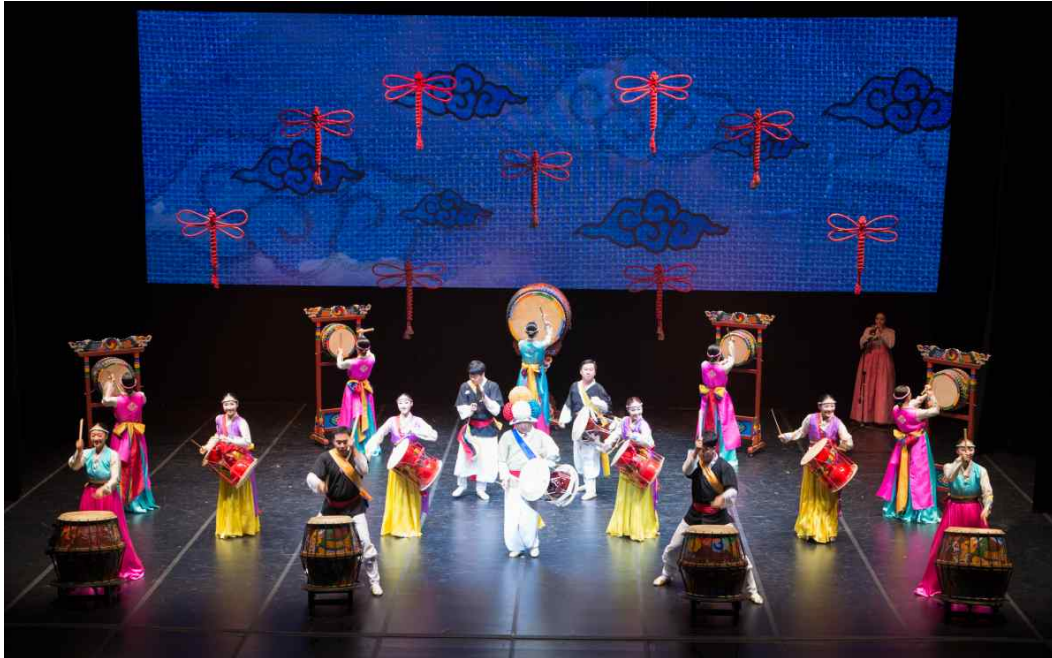

## 사 진 자 료

<2018 대한민국 무형문화재대전 - 개막공연>

<2018 대한민국 무형문화재대전 - 가무별감>

<2018 대한민국 무형문화재대전 - 금속활자장 임인호 보유자 시연>

<2018 대한민국 무형문화재대전 - 궁중병과(다식) 만들기 체험>