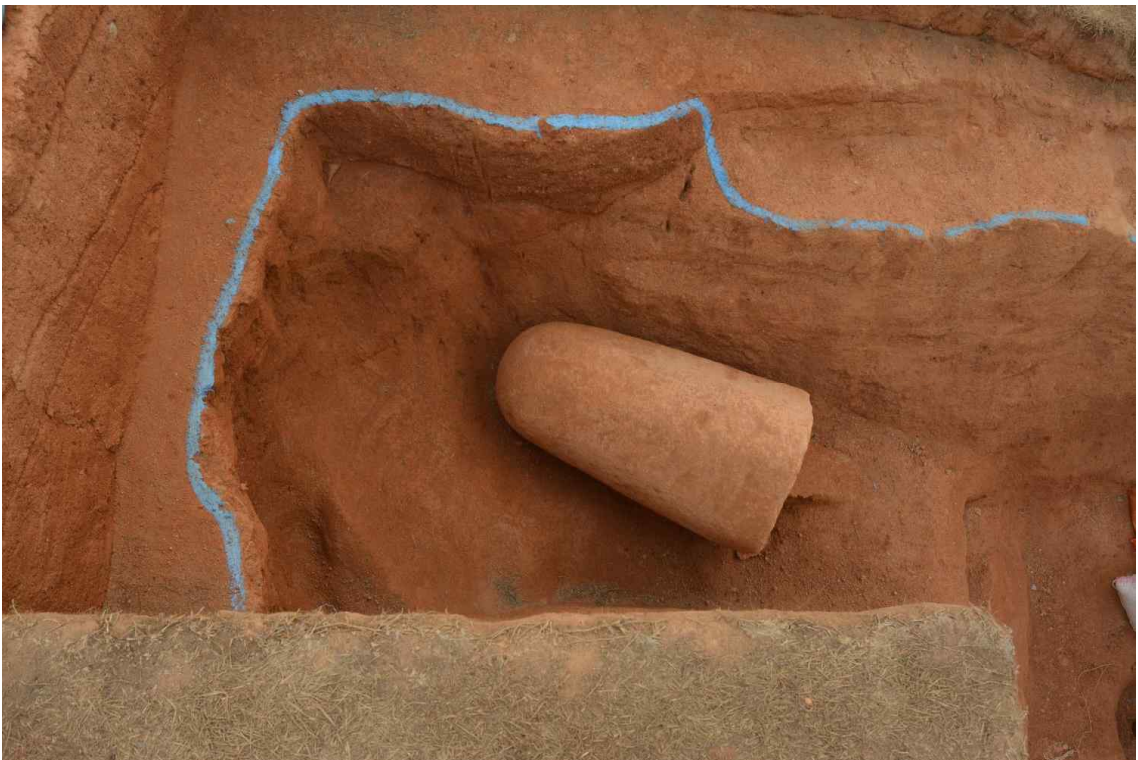

## 사 진 자 료

<발굴전경>

<일제강점기 교란범위 내 석실·묘표석 노출>

<석실 내부 남-북>

<석실 내부 북-남>

<묘도 내 표표석(석비형)>

<봉분 내 표표석(석주형)>

<묘도부 10m지점 석렬>

<일제강점기 교란토층과 묘도부 내 폐쇄양상>