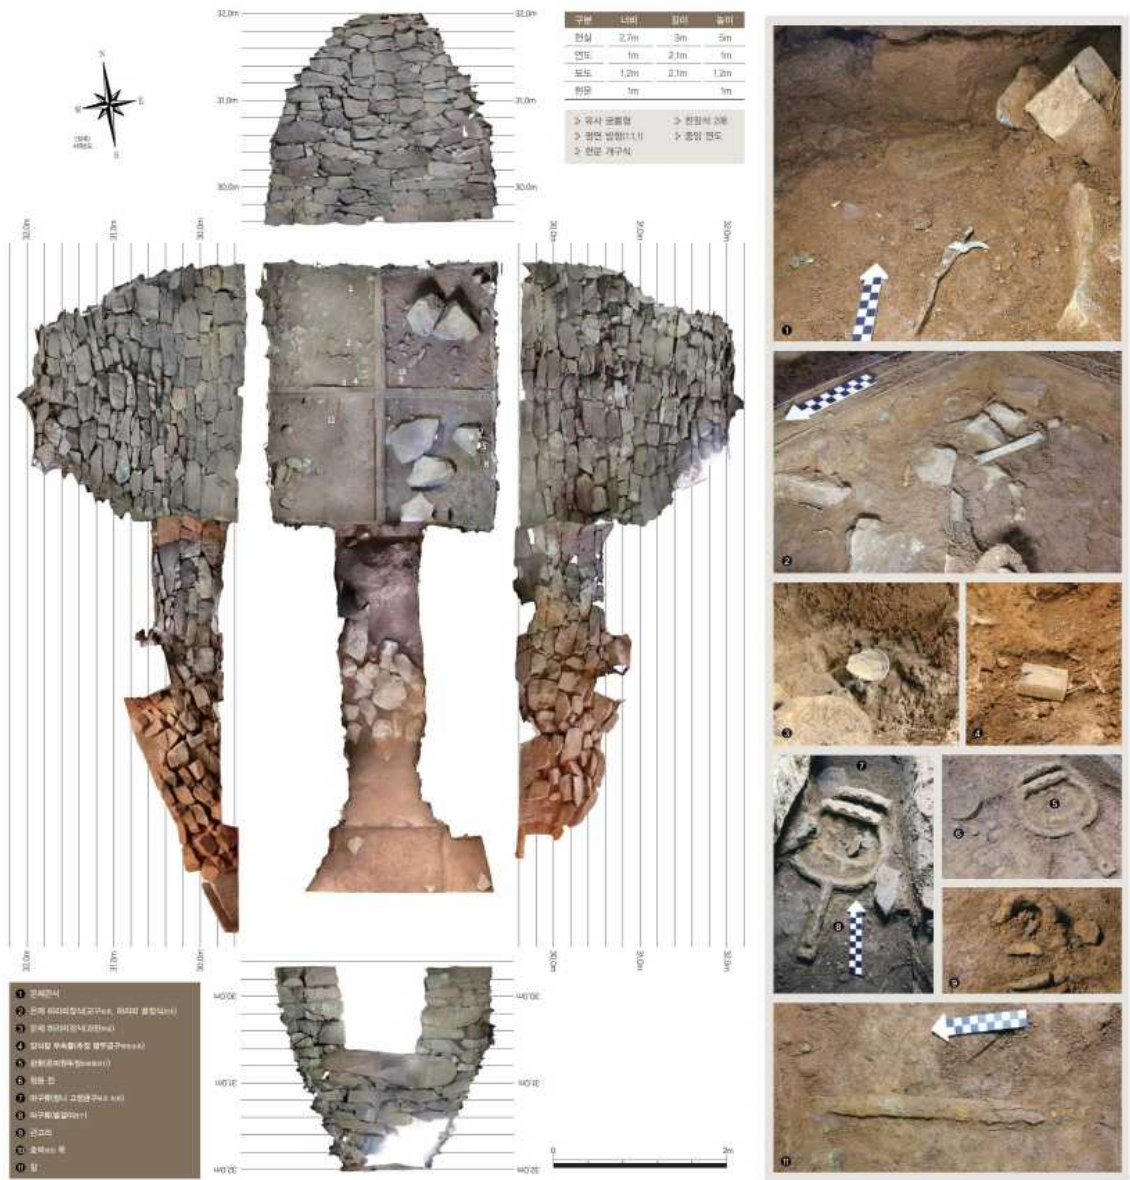

(붙임)

## 사 진 자 료

<나주 송제리 고분 전경(위)과 발굴현장 모습(아래)>

<돌방 평면과 유물 출토 상세 현황>

<돌방 은제 허리띠 장식(과판) 노출 모습>

<도랑 출토 토기류 일괄(고배, 개배, 병, 기대)>

<돌방 출토 유물들(발걸이, 말 다래 고정구, 관못, 관고리)>

<돌방 출토 유물(은제 관식, 은제 허리띠 장식, 은피 관못, 청동 잔)>

<은제 관식>

<은제 관식 하단 고정 못>

<은제 관식 상부 장식(훼손된 상태)>

<은제 허리띠 장식(교구, 허리띠 끝장식)>

<은제 허리띠 장식(심장모양 과판)>

<은제 허리띠 장식(심장모양 과판 세부 모양)>

<호박제 관옥>