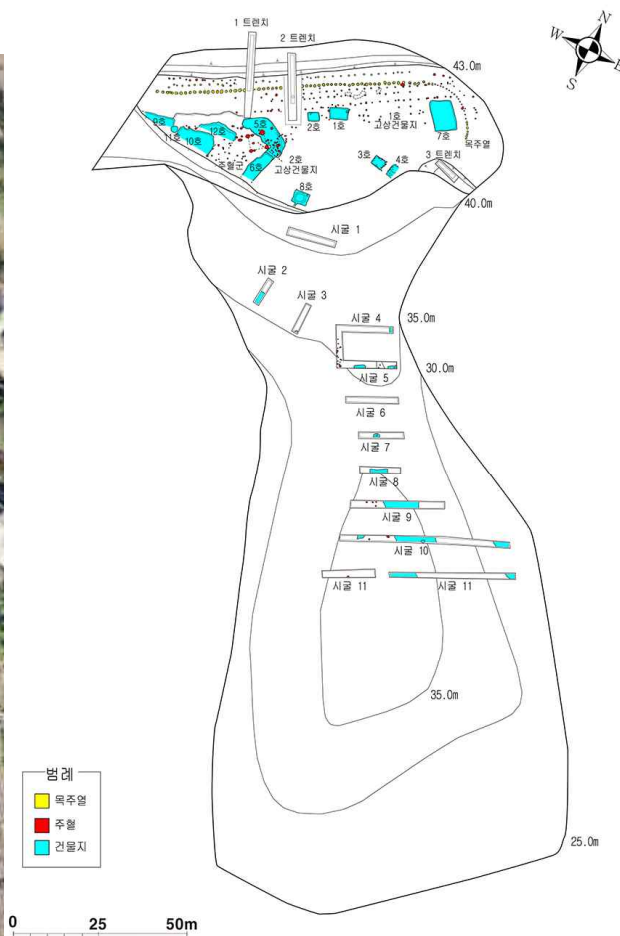

사 진 자 료

< 「함안 가야리 유적」 현장(항공 촬영)>

<북쪽 봉산산성에서 바라본 「함안 가야리 유적」>

<북쪽에서 바라본 「함안 가야리 유적」 전경>

<조사지역 전경(왼쪽)과 전체배치도(오른쪽)>

<발굴조사 구역 전경>

<서벽 중심토층 단면>

<성벽부 목탄층>