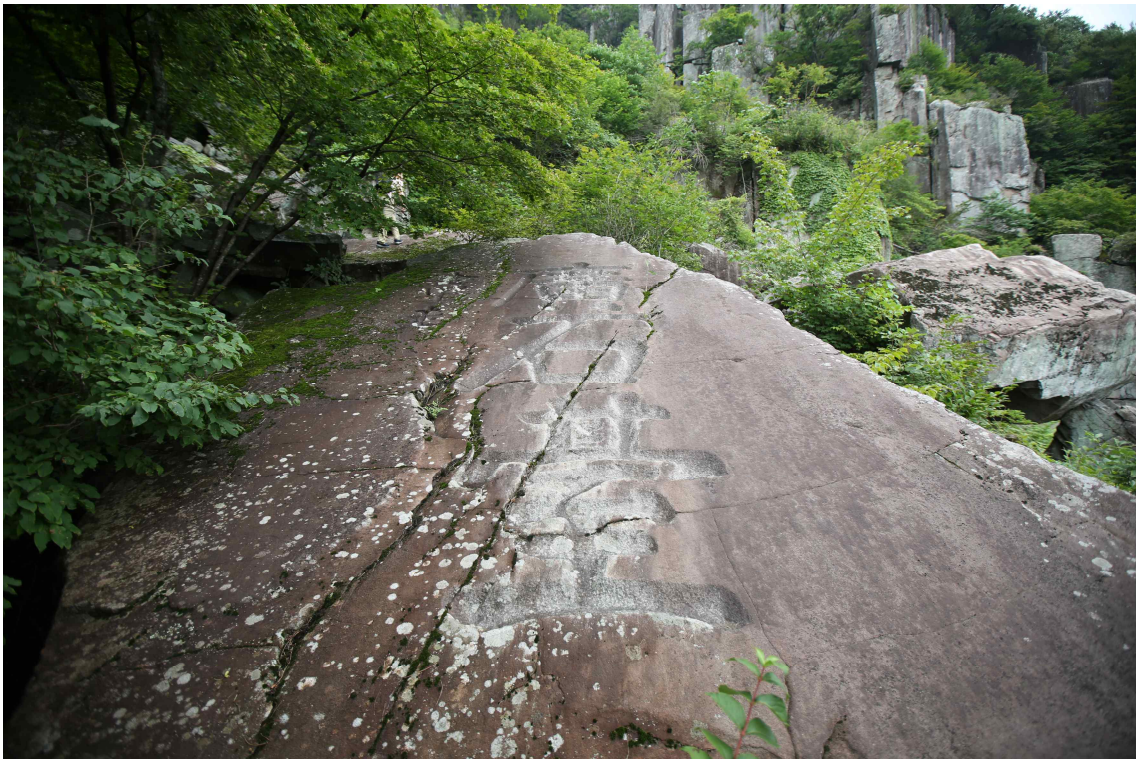

사 진 자 료

<무등산 규봉 주상절리>

<규봉암(앞)과 무등산 규봉 주상절리(뒤)>

<규봉에 새겨진 글자 모습>

<규봉에 새겨진 글자(광석대)>

<상부 지공너덜과 하부 지공너덜>

<상부지공너덜 확대(나비너덜)>