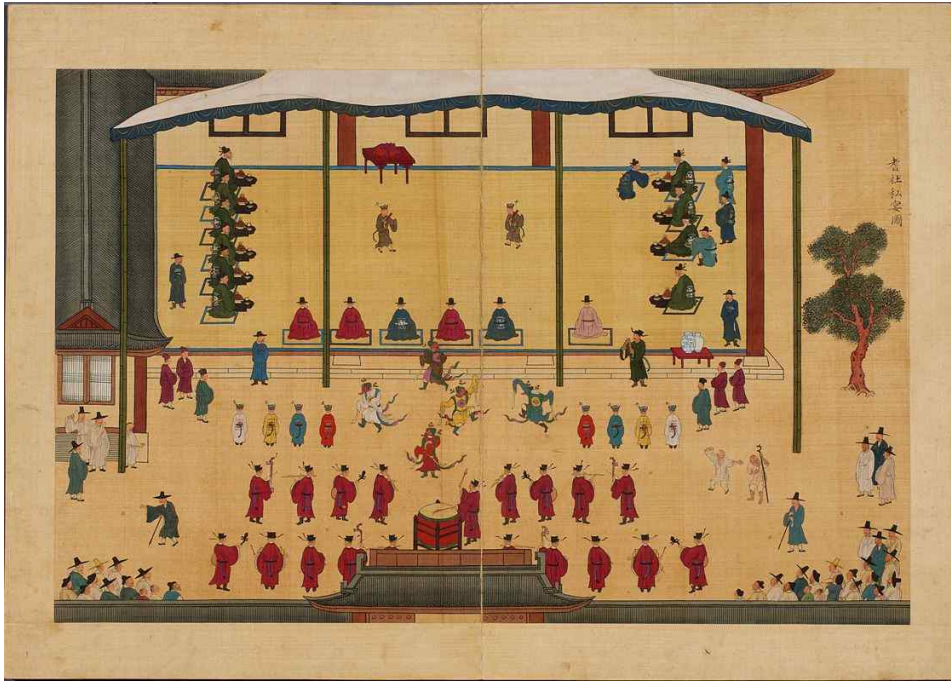

(붙임 2)

사진 자료

□ 국보 지정 예고

<「기사계첩(보물 제929호)」 - 기사사연도>

<「기사계첩」 - 기로신 초상화(오른쪽: 이유, 왼쪽: 김창집)>

□ 보물 지정 예고

<고려 천수관음보살도 - 전체>

<고려 천수관음보살도 - 얼굴>

<고려 천수관음보살도 - 손과 지물의 표현>

<제진언집 목판>

<묘법연화경>