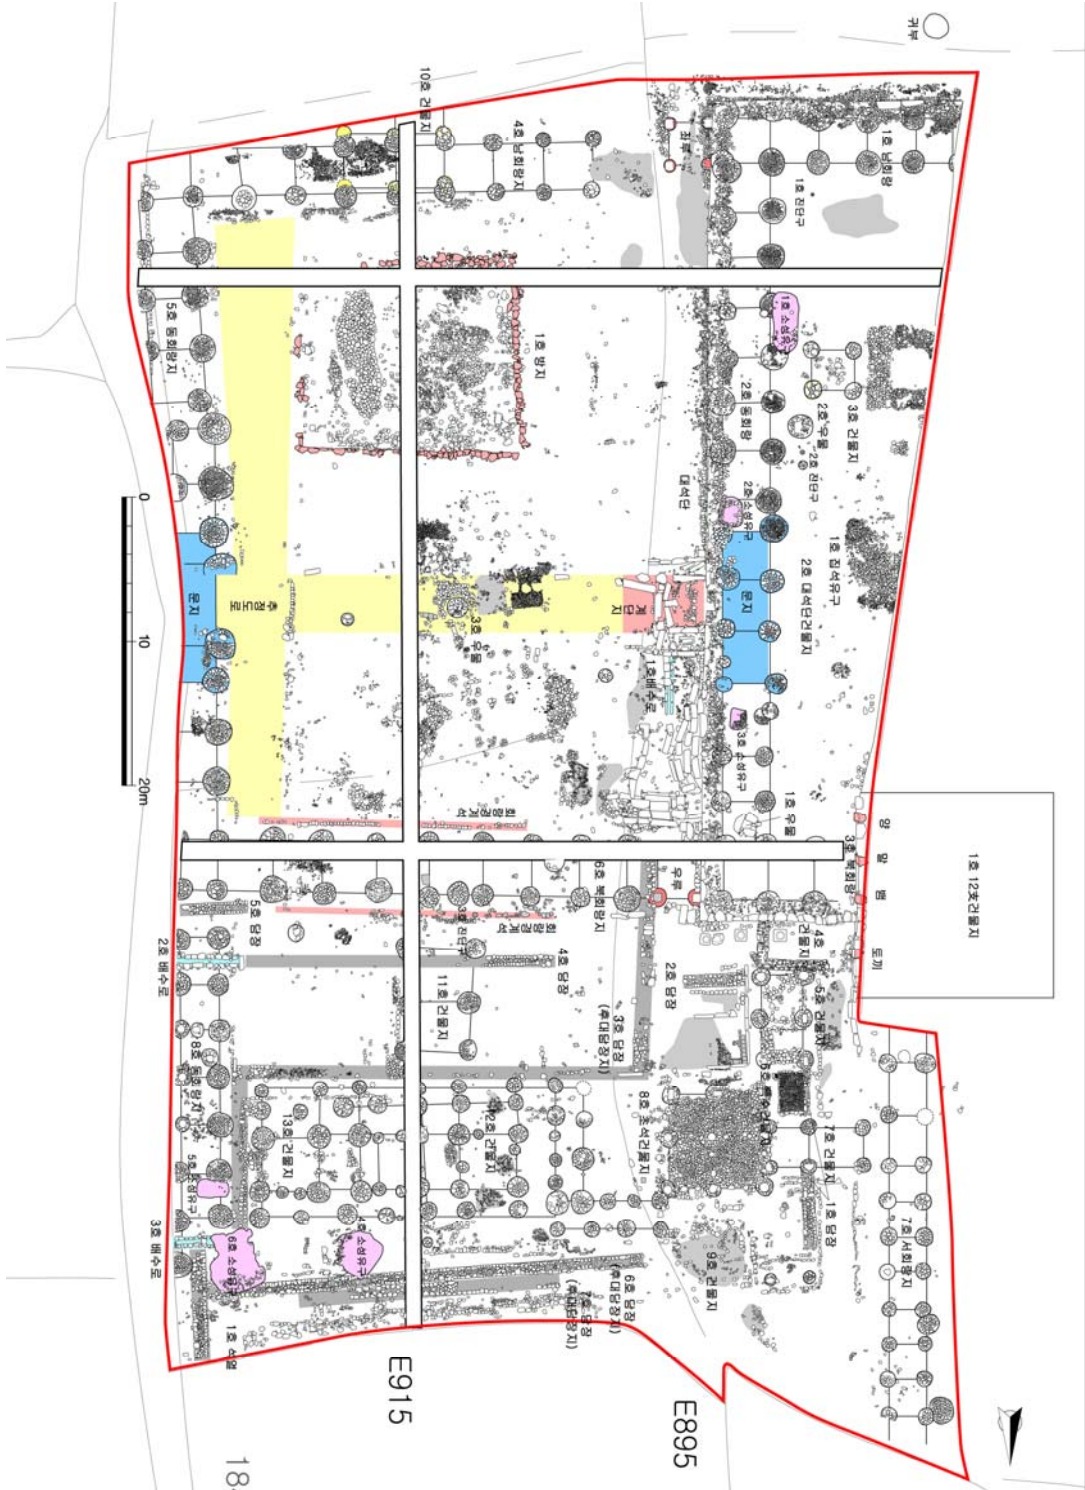

(붙임)

# 사진 자료

<조사 지역 유구 분포도>

<발굴조사 지역 전경>

<십이지신상 기단 건물지 전경>

<십이지신상 기단 건물지의 양·말·뱀·토끼 신상(神像) 세부 모양>

<대석단 기단 건물지 전경>

<대석단 기단 건물지 석축 세부>

<대석단 기단 건물지 계단지 세부>

<대석단 기단 건물지 북쪽 부속 건물지>

<십이지신상 기단 건물지의 사각모양(방형) 연못 전경>

<십이지신상 기단 건물지 내부 연못에서 나온 금동입불상과 보살상>

<조사지역에서 나온 유물>