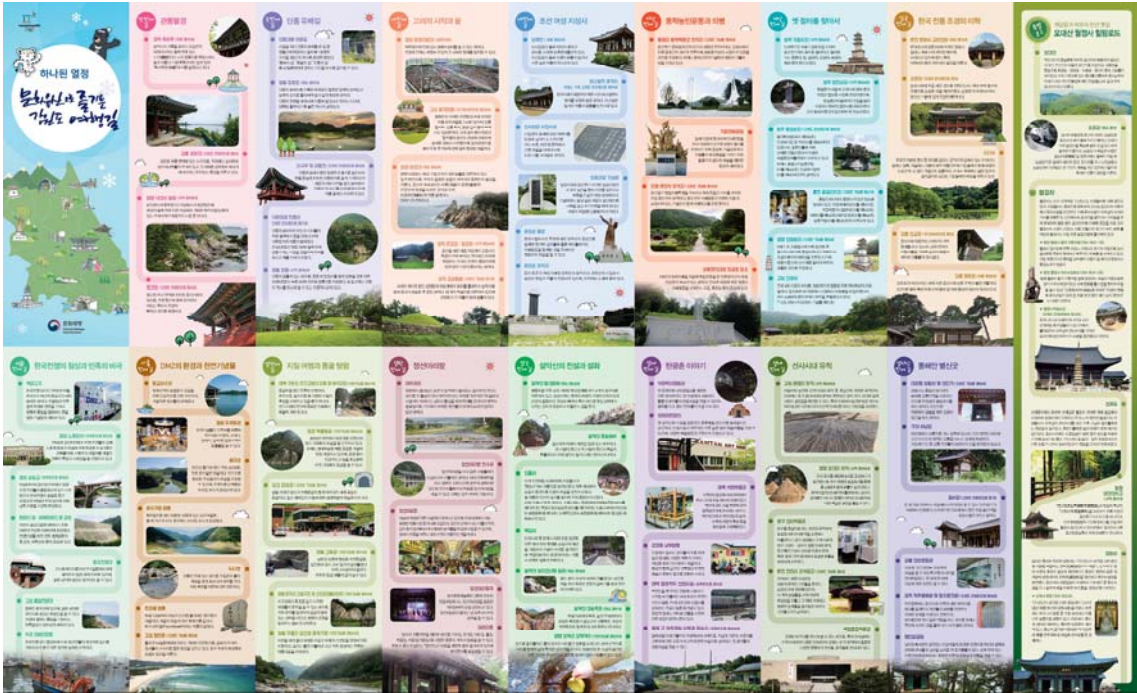

(붙임)

사진 자료

< 「강원도 문화재 지도」 (한글판) >

< 「강원도 문화재 지도」 (영문판)>