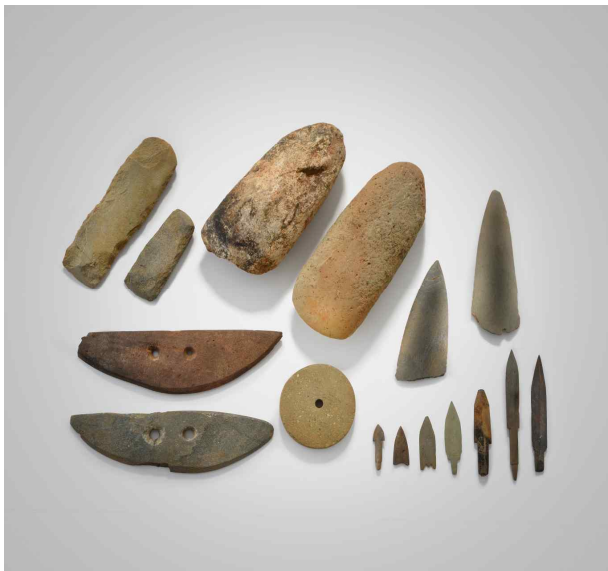

사 진 자 료

<화천 거례리 유적 출토유물>

<춘천 중도유적 돌칼>

<서울 암사동유적 출토유물>

<정선 아우라지 출토유물>

<춘천 우두동 출토유물>

<춘천 중도유적 전경>

<충주 탑평리유적 백제유물>