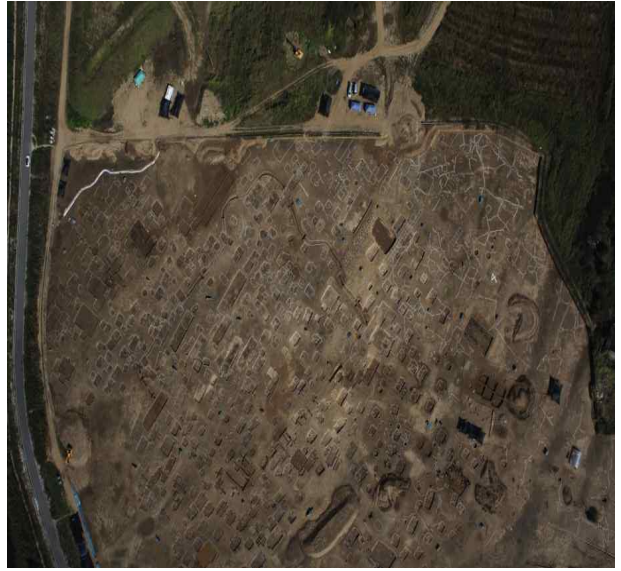

사 진 자 료

<화천 거례리 유적 출토유물>

<춘천 중도유적 돌칼>

<서울 암사동유적 출토유물>

<정선 아우라지 출토유물>

<춘천 우두동 출토유물>

<춘천 중도유적 전경>

<충주 탑평리유적 백제유물>

<화천 원천리유적 96호 집자리>