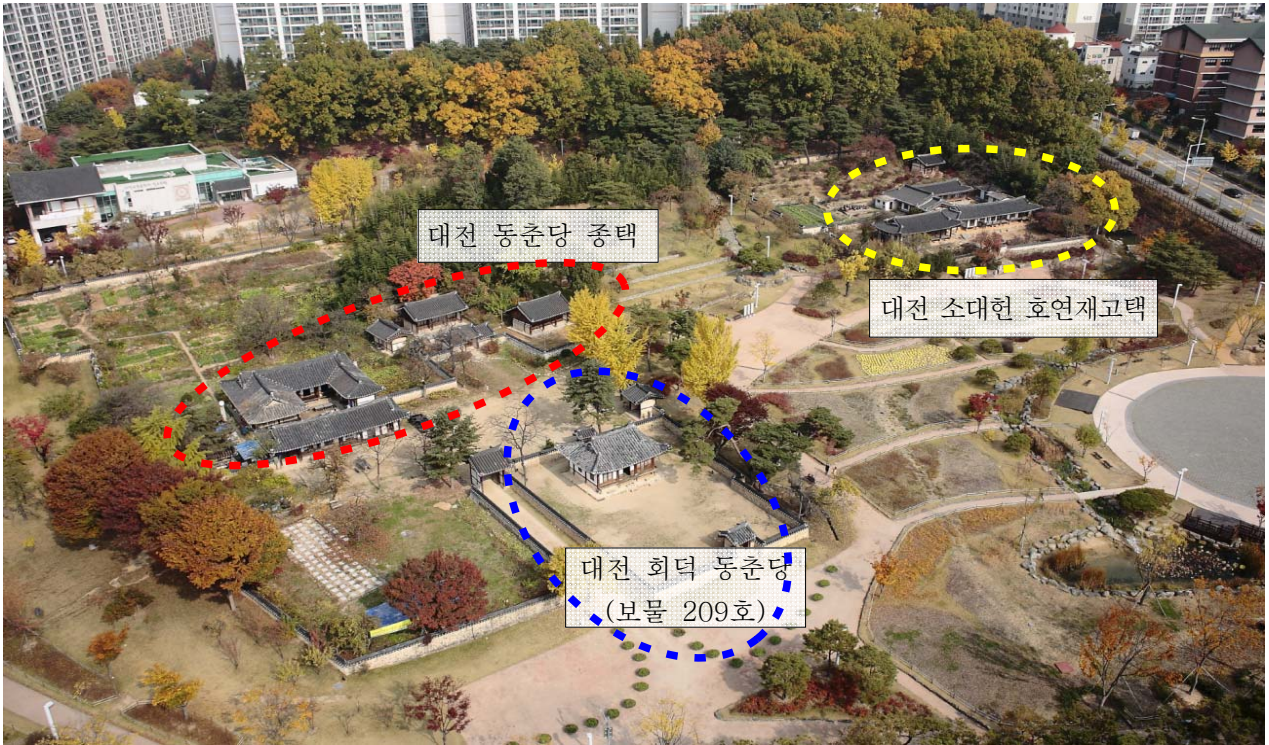

(붙임 2)

사진 자료

□ 대전 동춘당 종택

<대전 동춘당 종택 주변 전경>

<대전 동춘당 종택 배치도(붉은원 안)>

<대전 동춘당 종택 전경(안채 및 사랑채)>

<대전 동춘당 종택 사랑채 전면 전경>

<대전 동춘당 종택 안채 전면 전경>

<대전 동춘당 종택 가묘, 별묘 전경>

<대전 동춘당 종택 가묘 정면 전경>

<대전 동춘당 종택 별묘 정면 전경>

□ 대전 소대헌·호연재 고택

<대전 소대헌·호연재 고택 주변 전경>

<대전 소대헌·호연재 고택 배치도>

<대전 소대헌·호연재 고택 전경(안채, 큰사랑채, 작은사랑채, 가묘)>

<대전 소대헌·호연재 고택 큰사랑채 정면 전경>

<대전 소대현·호연재 고택 작은사랑채 정면 전경>

<대전 소대현·호연재 고택 안채 왼쪽 전경>

<대전 소대헌·호연재 고택 안채 정면 전경>

<대대전 소대헌·호연재 고택 가묘 정면 전경>