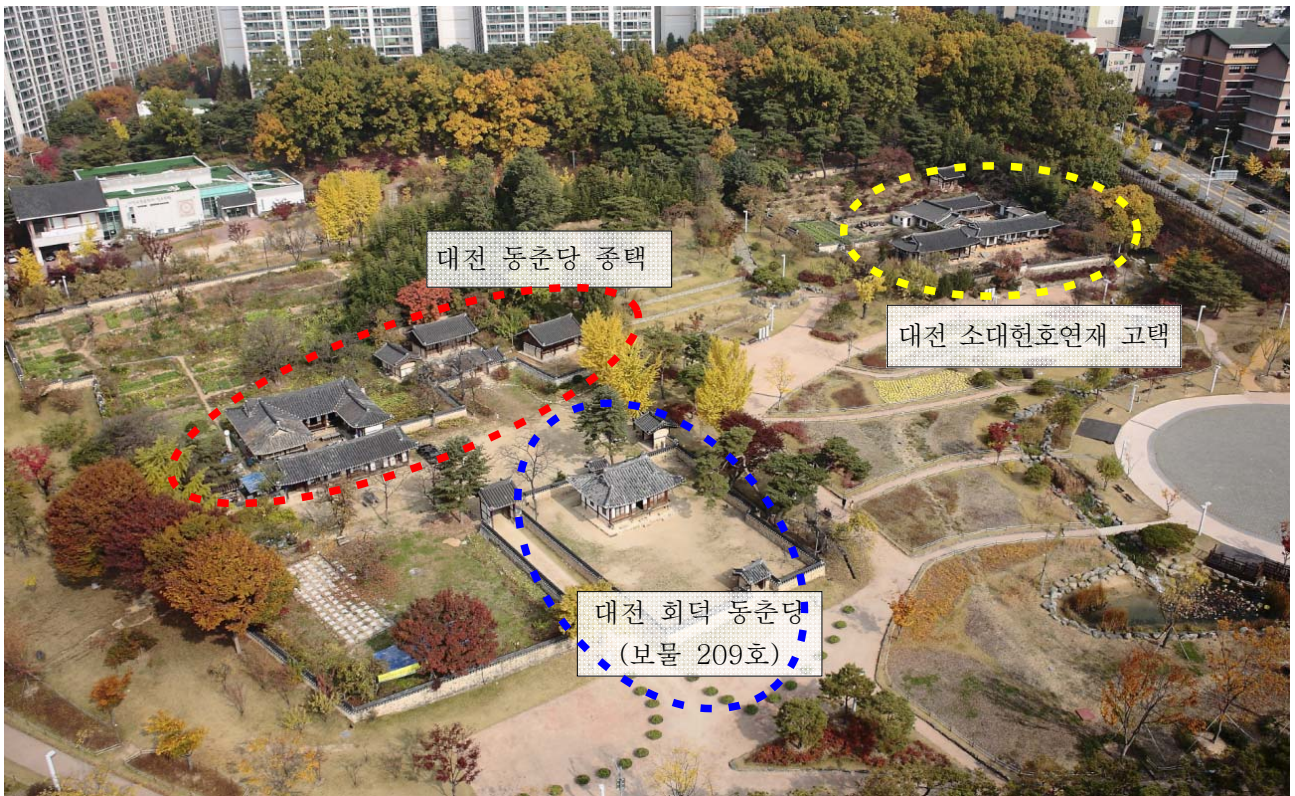

(붙임 2)

사진 자료

□ 대전 동춘당 종택

<대전 동춘당 종택 주변 전경>

<대전 동춘당 종택 배치도(붉은원 안)>

<대전 동춘당 종택 전경(안채 및 사랑채)>

<대전 동춘당 종택 사랑채 전면 전경>

<대전 동춘당 종택 안채 전면 전경>

<대전 동춘당 종택 가묘, 별묘 전경>

<대전 동춘당 종택 가묘 정면 전경>

<대전 동춘당 종택 별묘 정면 전경>

□ 대전 소대헌·호연재 고택

<대전 소대헌·호연재 고택 주변 전경>

<대전 소대헌·호연재 고택 배치도>

<대전 소대헌·호연재 고택 전경(안채, 큰사랑채, 작은사랑채, 가묘)>

<대전 소대헌·호연재 고택 큰사랑채 정면 전경>

<대전 소대현·호연재 고택 작은사랑채 정면 전경>

<대전 소대현·호연재 고택 안채 왼쪽 전경>

<대전 소대헌·호연재 고택 안채 정면 전경>

<대대전 소대헌·호연재 고택 가묘 정면 전경>