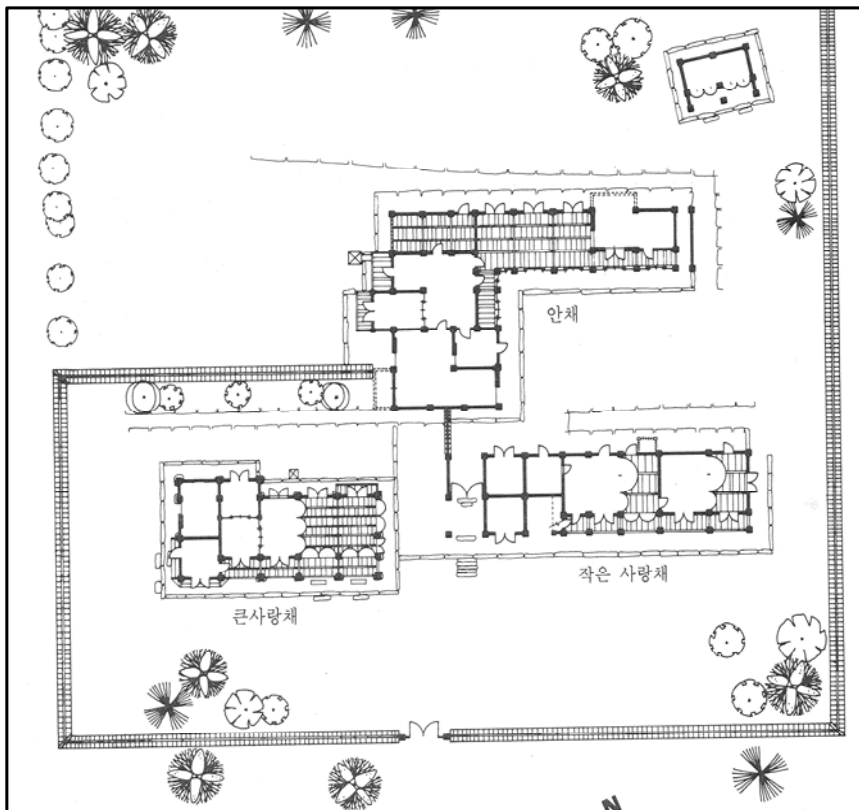

(붙임 2)

사진 자료

□ 대전 동춘당 종택

<대전 동춘당 종택 주변 전경>

<대전 동춘당 종택 배치도(붉은원 안)>

<대전 동춘당 종택 전경(안채 및 사랑채)>

<대전 동춘당 종택 사랑채 전면 전경>

<대전 동춘당 종택 안채 전면 전경>

<대전 동춘당 종택 가묘, 별묘 전경>

<대전 동춘당 종택 가묘 정면 전경>

<대전 동춘당 종택 별묘 정면 전경>

□ 대전 소대헌·호연재 고택

<대전 소대헌·호연재 고택 주변 전경>

<대전 소대헌·호연재 고택 배치도>

<대전 소대헌·호연재 고택 전경(안채, 큰사랑채, 작은사랑채, 가묘)>

<대전 소대헌·호연재 고택 큰사랑채 정면 전경>

<대전 소대현·호연재 고택 작은사랑채 정면 전경>

<대전 소대현·호연재 고택 안채 왼쪽 전경>

<대전 소대헌·호연재 고택 안채 정면 전경>

<대대전 소대헌·호연재 고택 가묘 정면 전경>