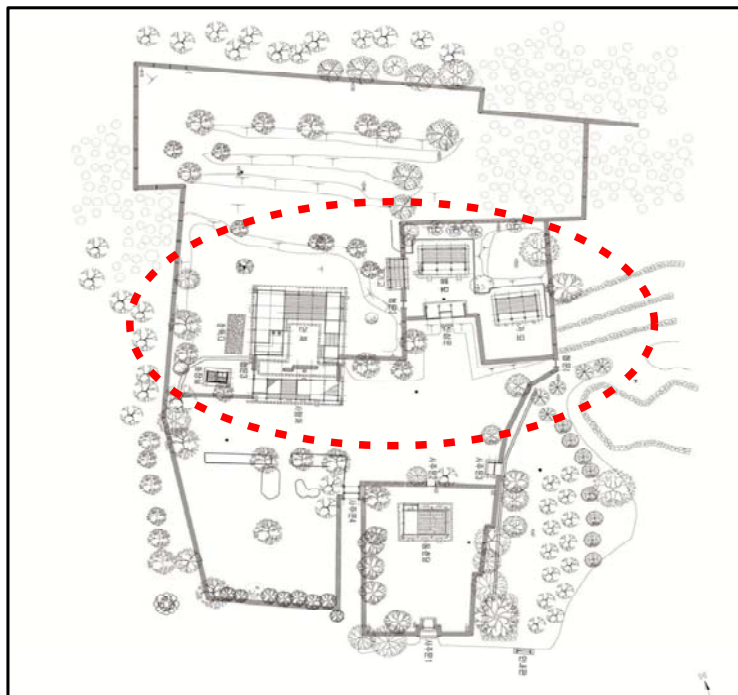

(붙임 2)

사진 자료

□ 대전 동춘당 종택

<대전 동춘당 종택 주변 전경>

<대전 동춘당 종택 배치도(붉은원 안)>

<대전 동춘당 종택 전경(안채 및 사랑채)>

<대전 동춘당 종택 사랑채 전면 전경>

<대전 동춘당 종택 안채 전면 전경>

<대전 동춘당 종택 가묘, 별묘 전경>

<대전 동춘당 종택 가묘 정면 전경>

<대전 동춘당 종택 별묘 정면 전경>

□ 대전 소대헌·호연재 고택

<대전 소대헌·호연재 고택 주변 전경>

<대전 소대헌·호연재 고택 배치도>

<대전 소대헌·호연재 고택 전경(안채, 큰사랑채, 작은사랑채, 가묘)>

<대전 소대헌·호연재 고택 큰사랑채 정면 전경>

<대전 소대현·호연재 고택 작은사랑채 정면 전경>

<대전 소대현·호연재 고택 안채 왼쪽 전경>

<대전 소대헌·호연재 고택 안채 정면 전경>

<대대전 소대헌·호연재 고택 가묘 정면 전경>