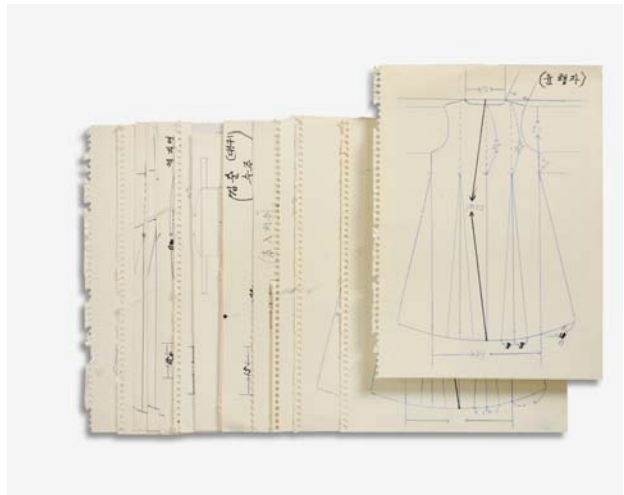

사진 자료

어머니에게 물려받아 사용했던 재봉틀

살풀이춤 무복

훈장(은관문화훈장·옥관문화훈장)

이매방이 사용했던 옷본

공연기록 등 아카이브 자료

릴테이프 및 스피커