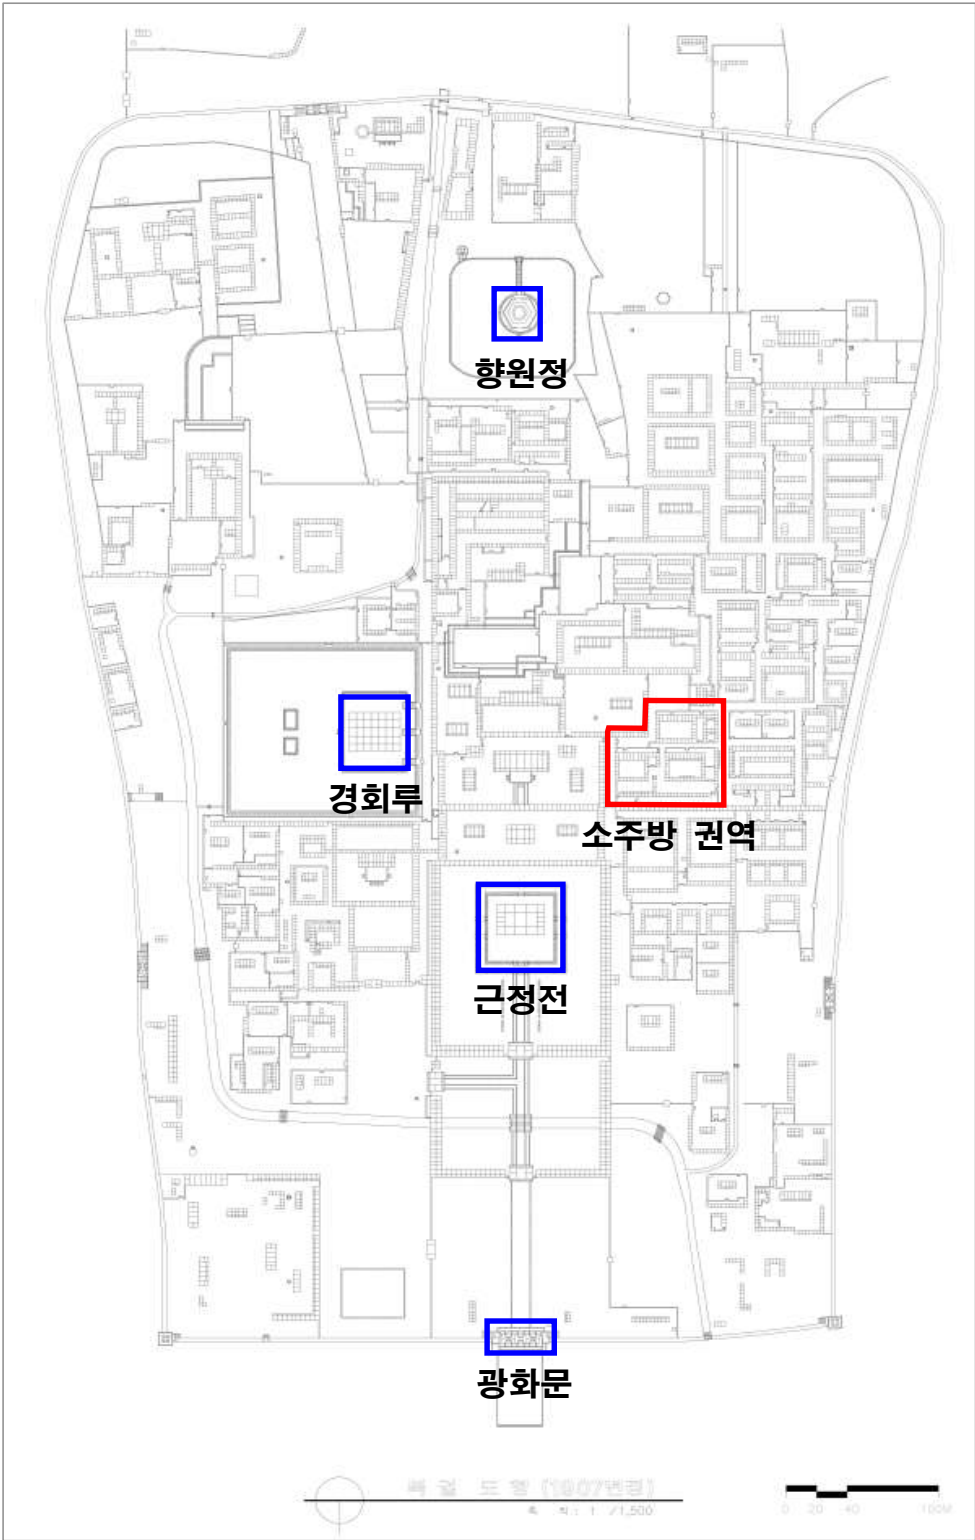

(붙임 1)

경복궁 소주방 권역 복원 위치도

(붙임 2)

사 진 자 료

< 소주방 전경(동남→서북) >

< 소주방 전경(서남→동북) >

< 생물방(복회당) 전경 >

< 외소주방(난지당) 전경 >

< 내소주방 전경 >

< 외소주방 남외행각 전경 >