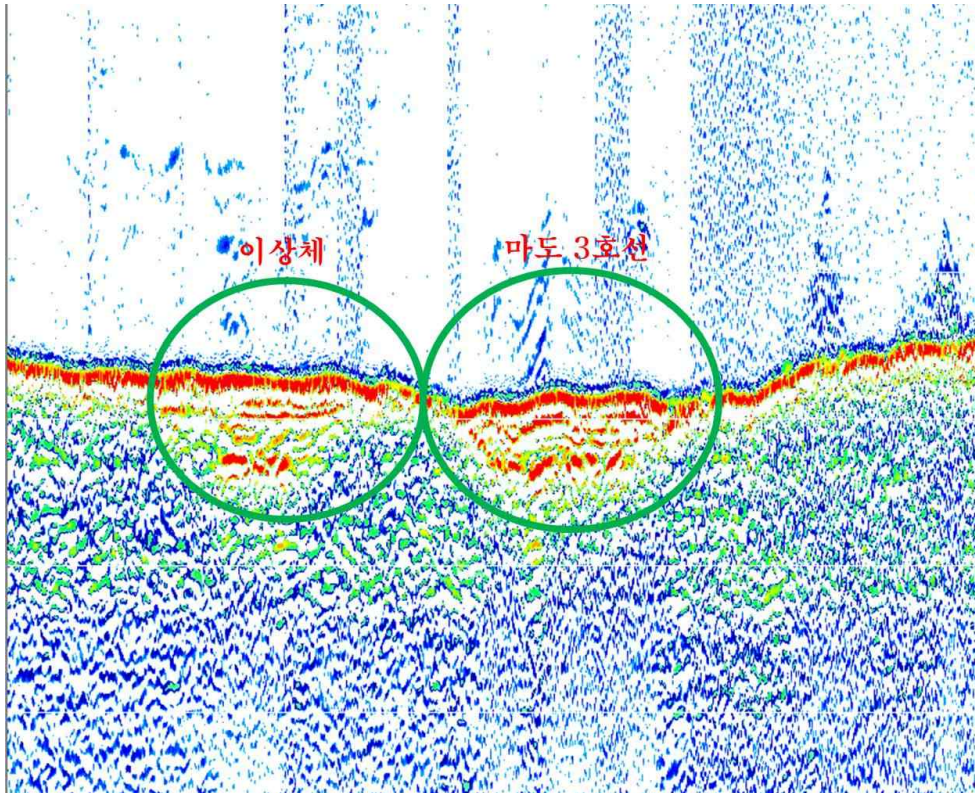

## 사 진 자 료

<2014년 마호 4호선 수중조사>

<2014년 출수된 분청사기>

< 2014년 출수된 백자다발 >

<출수 백자다발 전체 >

<마도 3호선 및 고선박 추정 이상물체 단면 모습>

<3차원 이미지로 보정된 마도 3호선과 추정 고선박 이상물체>