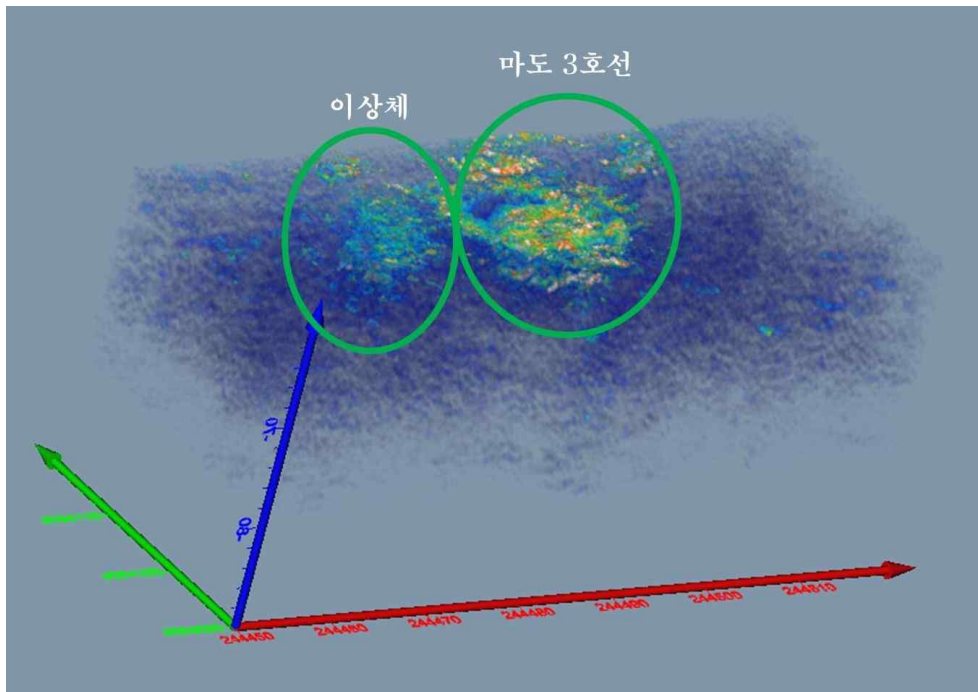

## 사 진 자 료

<2014년 마호 4호선 수중조사>

<2014년 출수된 분청사기>

< 2014년 출수된 백자다발 >

<출수 백자다발 전체 >

<마도 3호선 및 고선박 추정 이상물체 단면 모습>

<3차원 이미지로 보정된 마도 3호선과 추정 고선박 이상물체>