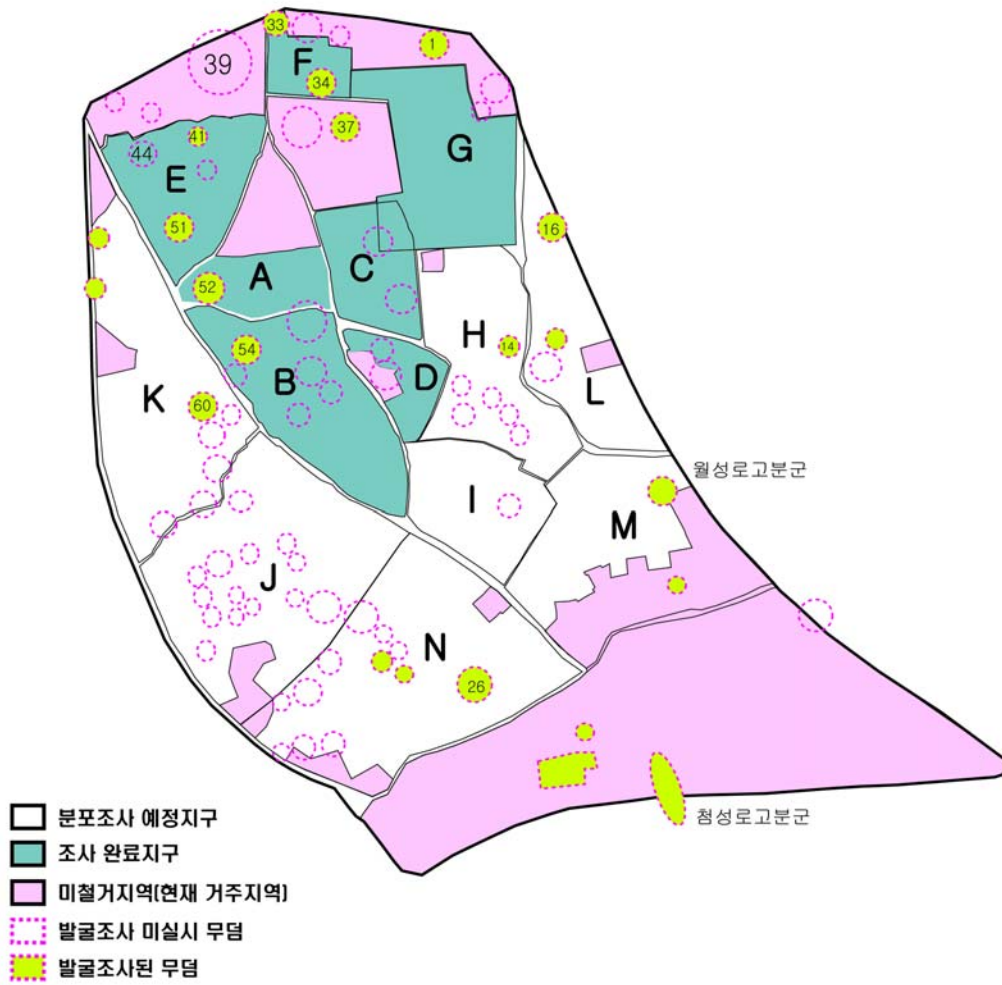

(붙임)

## 사 진 자 료

< 경주 대릉원 일원(사적 제512호) 쪽샘지구 유적 원경 >

< 쪽샘지구 유적 조사현황 >